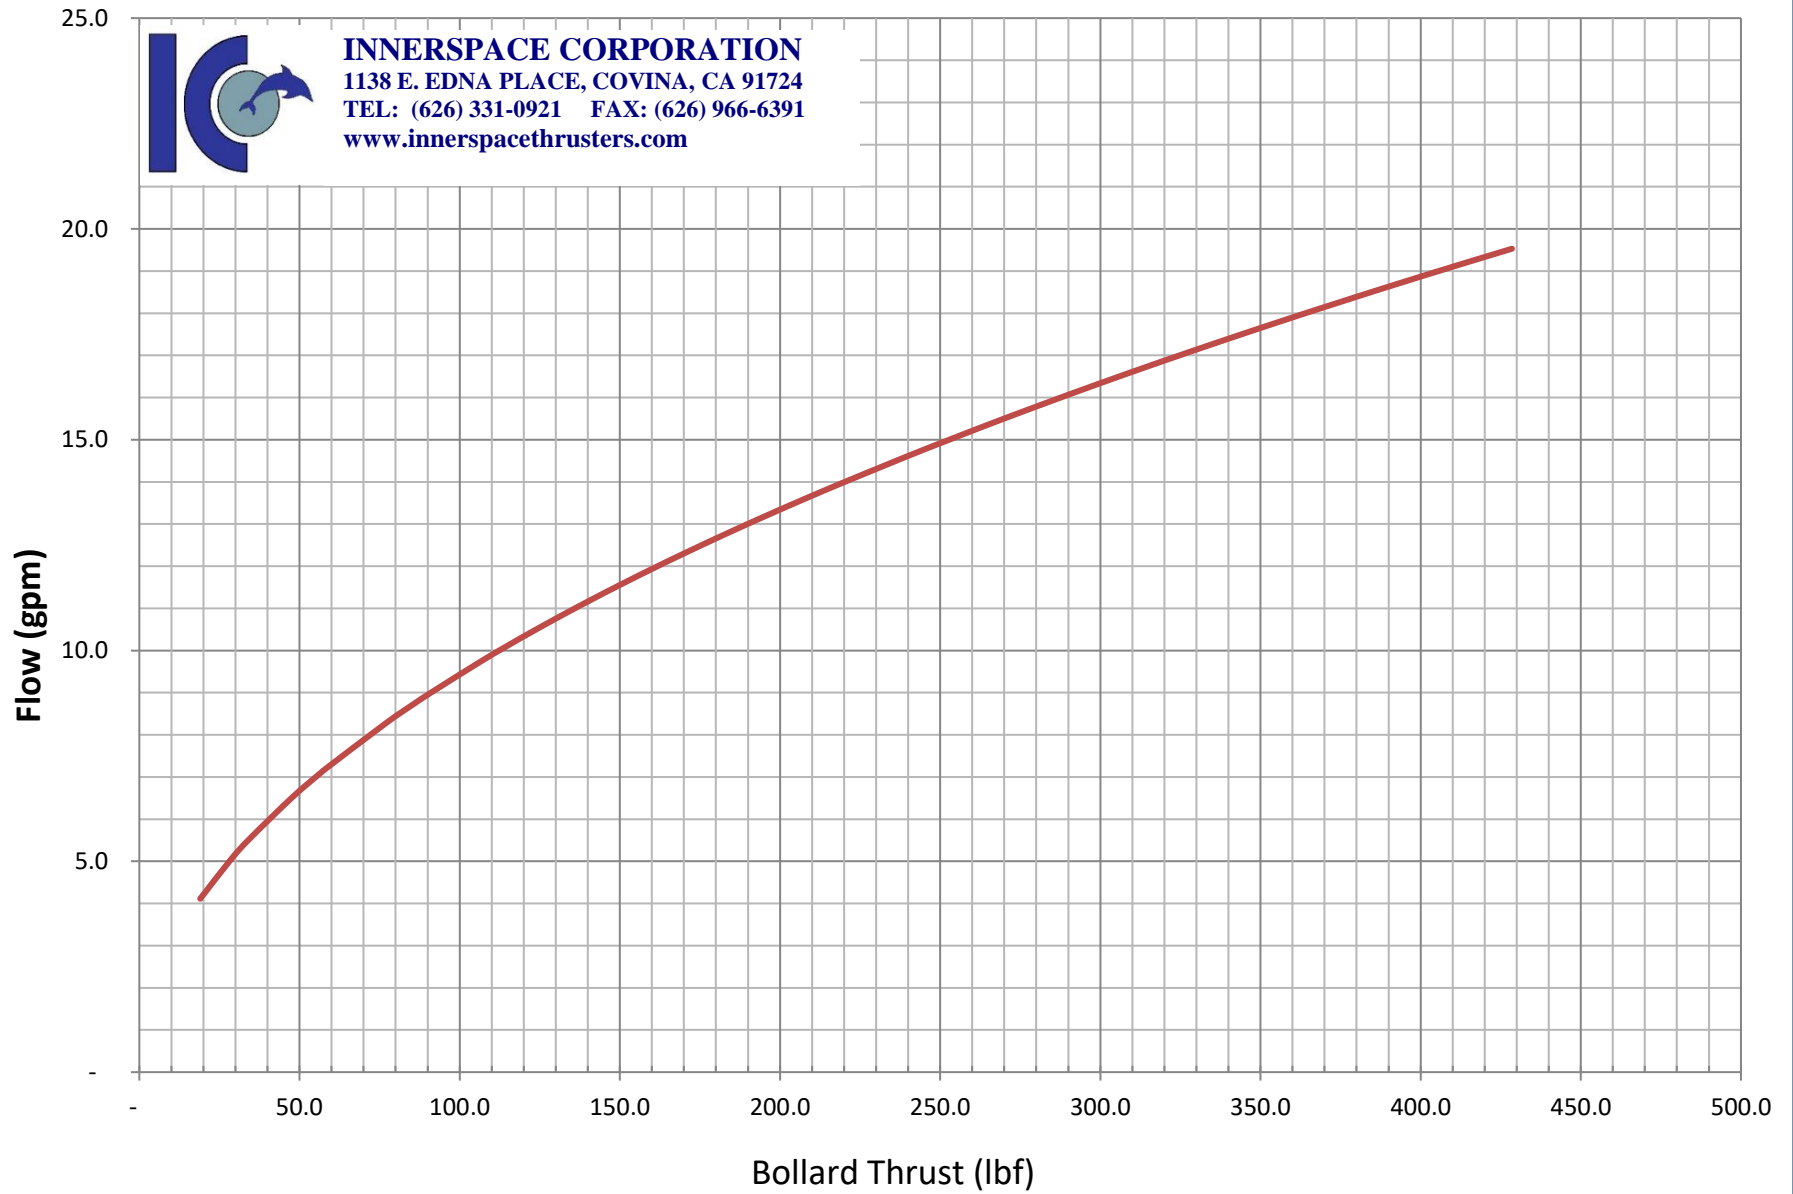

# H106-4200SA-16 Flow(gpm) vs Bollard Thrust(lbf)

**INNERSPACE CORPORATION**  
1138 E. EDNA PLACE, COVINA, CA 91724  
TEL: (626) 331-0921 FAX: (626) 966-6391  
[www.innerspacethrusters.com](http://www.innerspacethrusters.com)