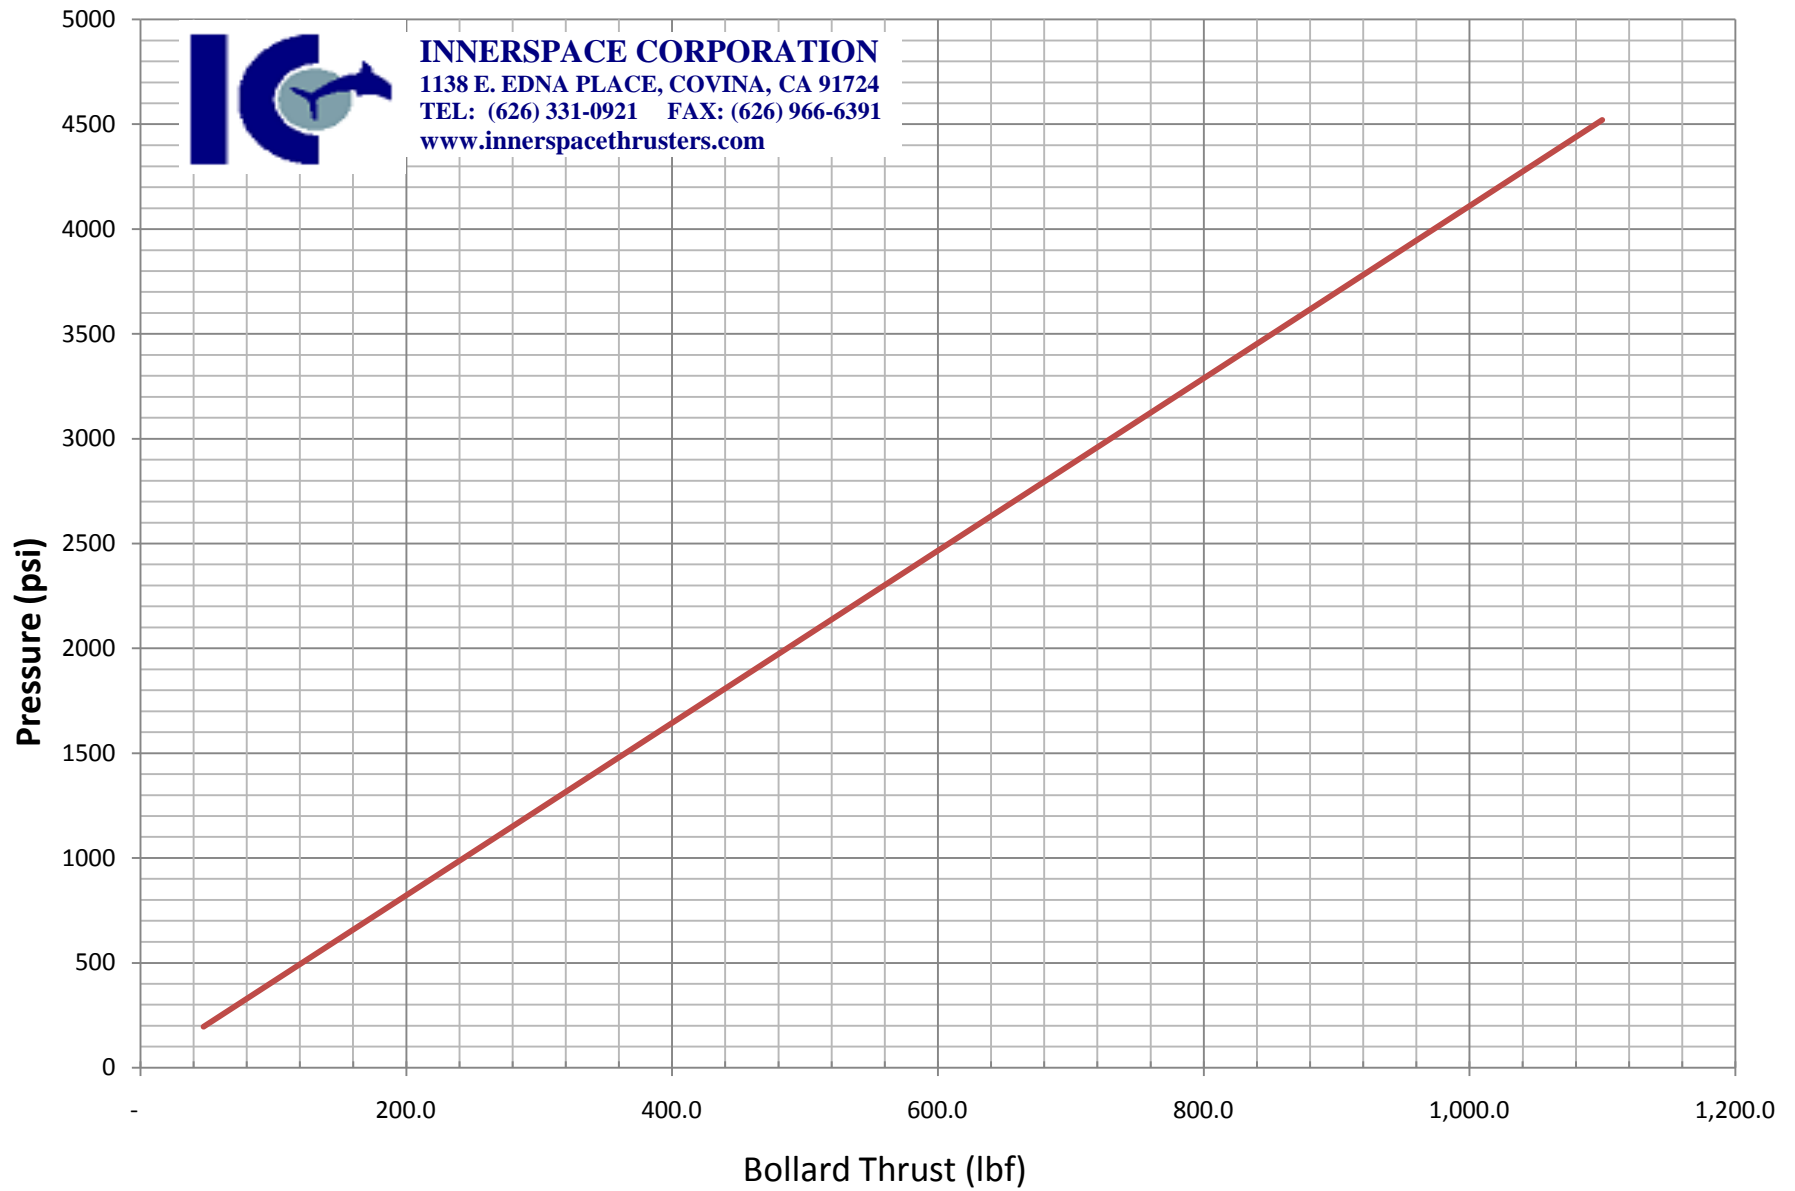

1002-1.23/8400-18 (1.42 in³) Pressure(psi) vs Bollard Thrust(lbf)

INNERSPACE CORPORATION
1138 E. EDNA PLACE, COVINA, CA 91724
TEL: (626) 331-0921 FAX: (626) 966-6391
www.innerspacethrusters.com