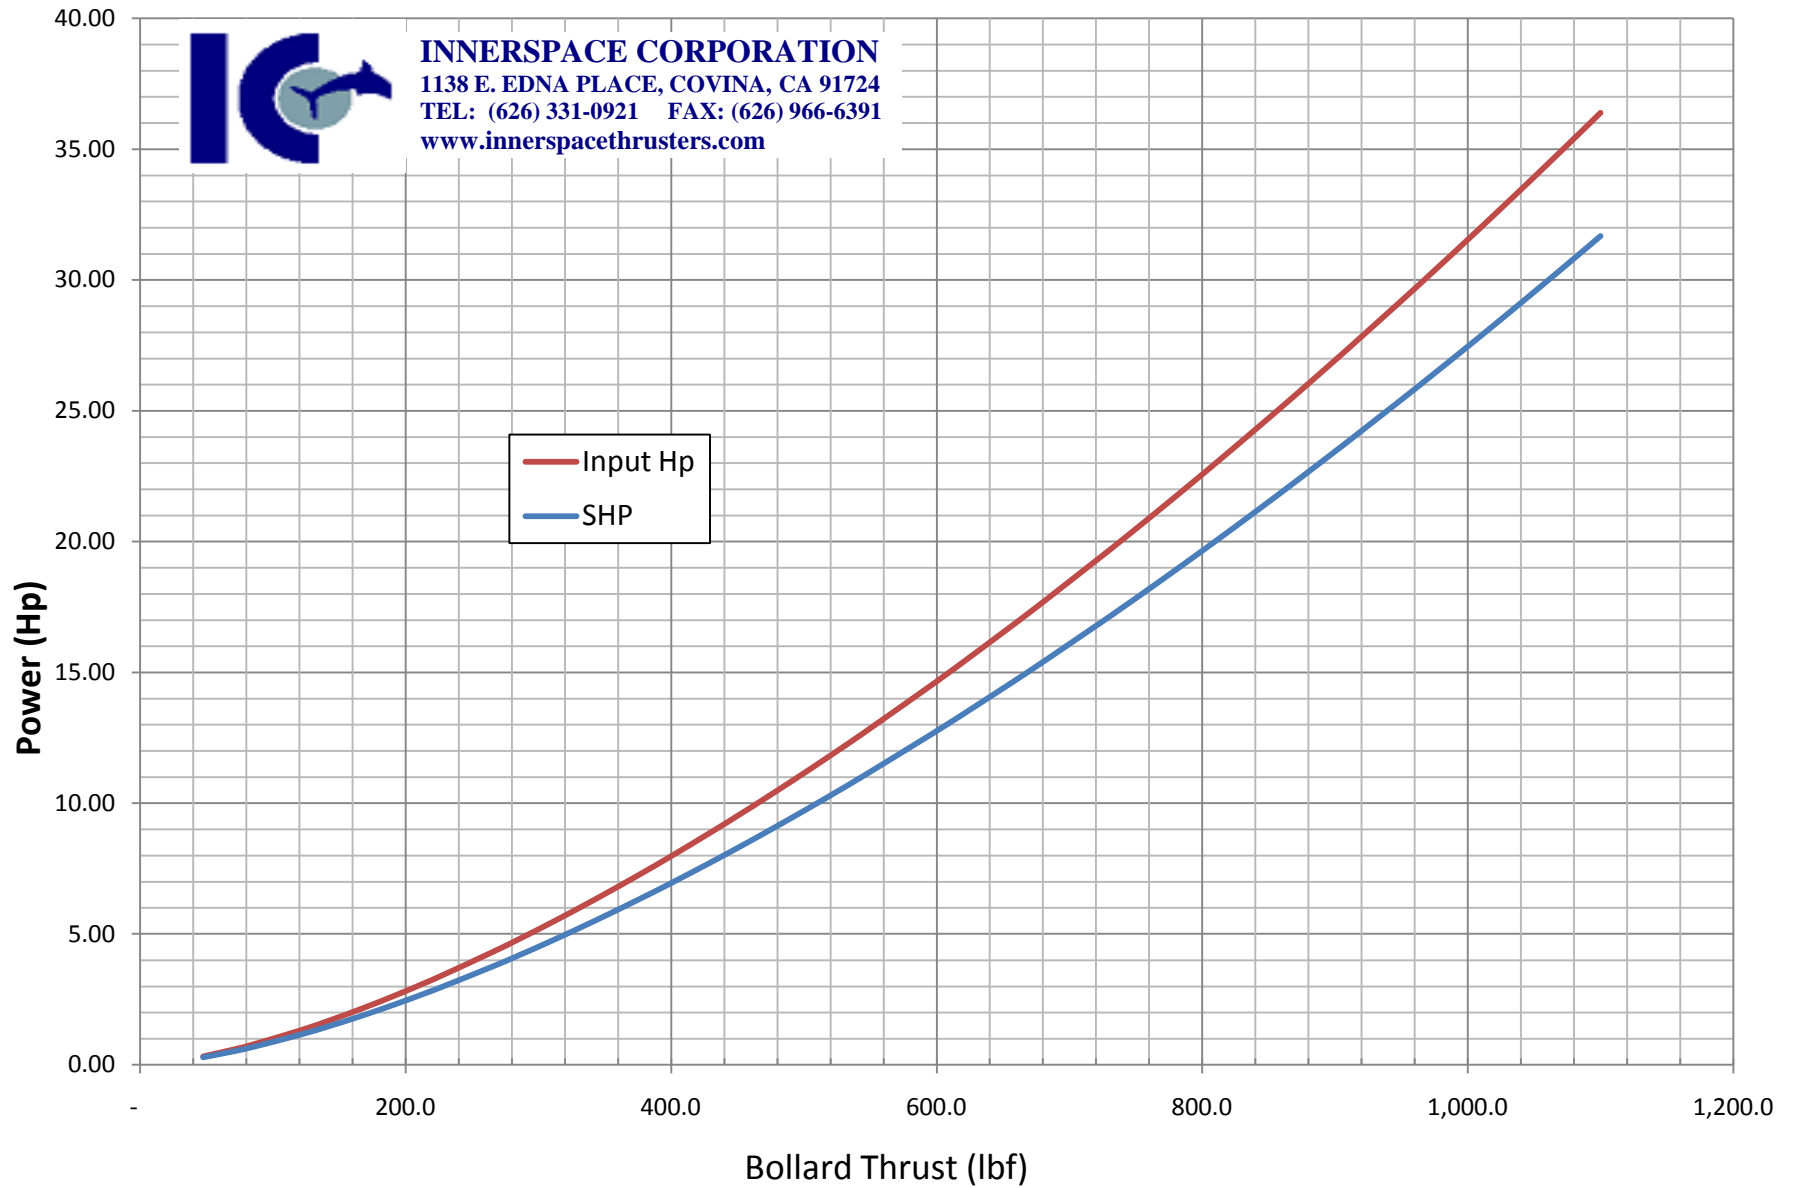

1002-1.23/8400-18 (1.42 in³) Power(Hp) vs Bollard Thrust(lbf)

INNERSPACE CORPORATION
1138 E. EDNA PLACE, COVINA, CA 91724
TEL: (626) 331-0921 FAX: (626) 966-6391
www.innerspacethrusters.com