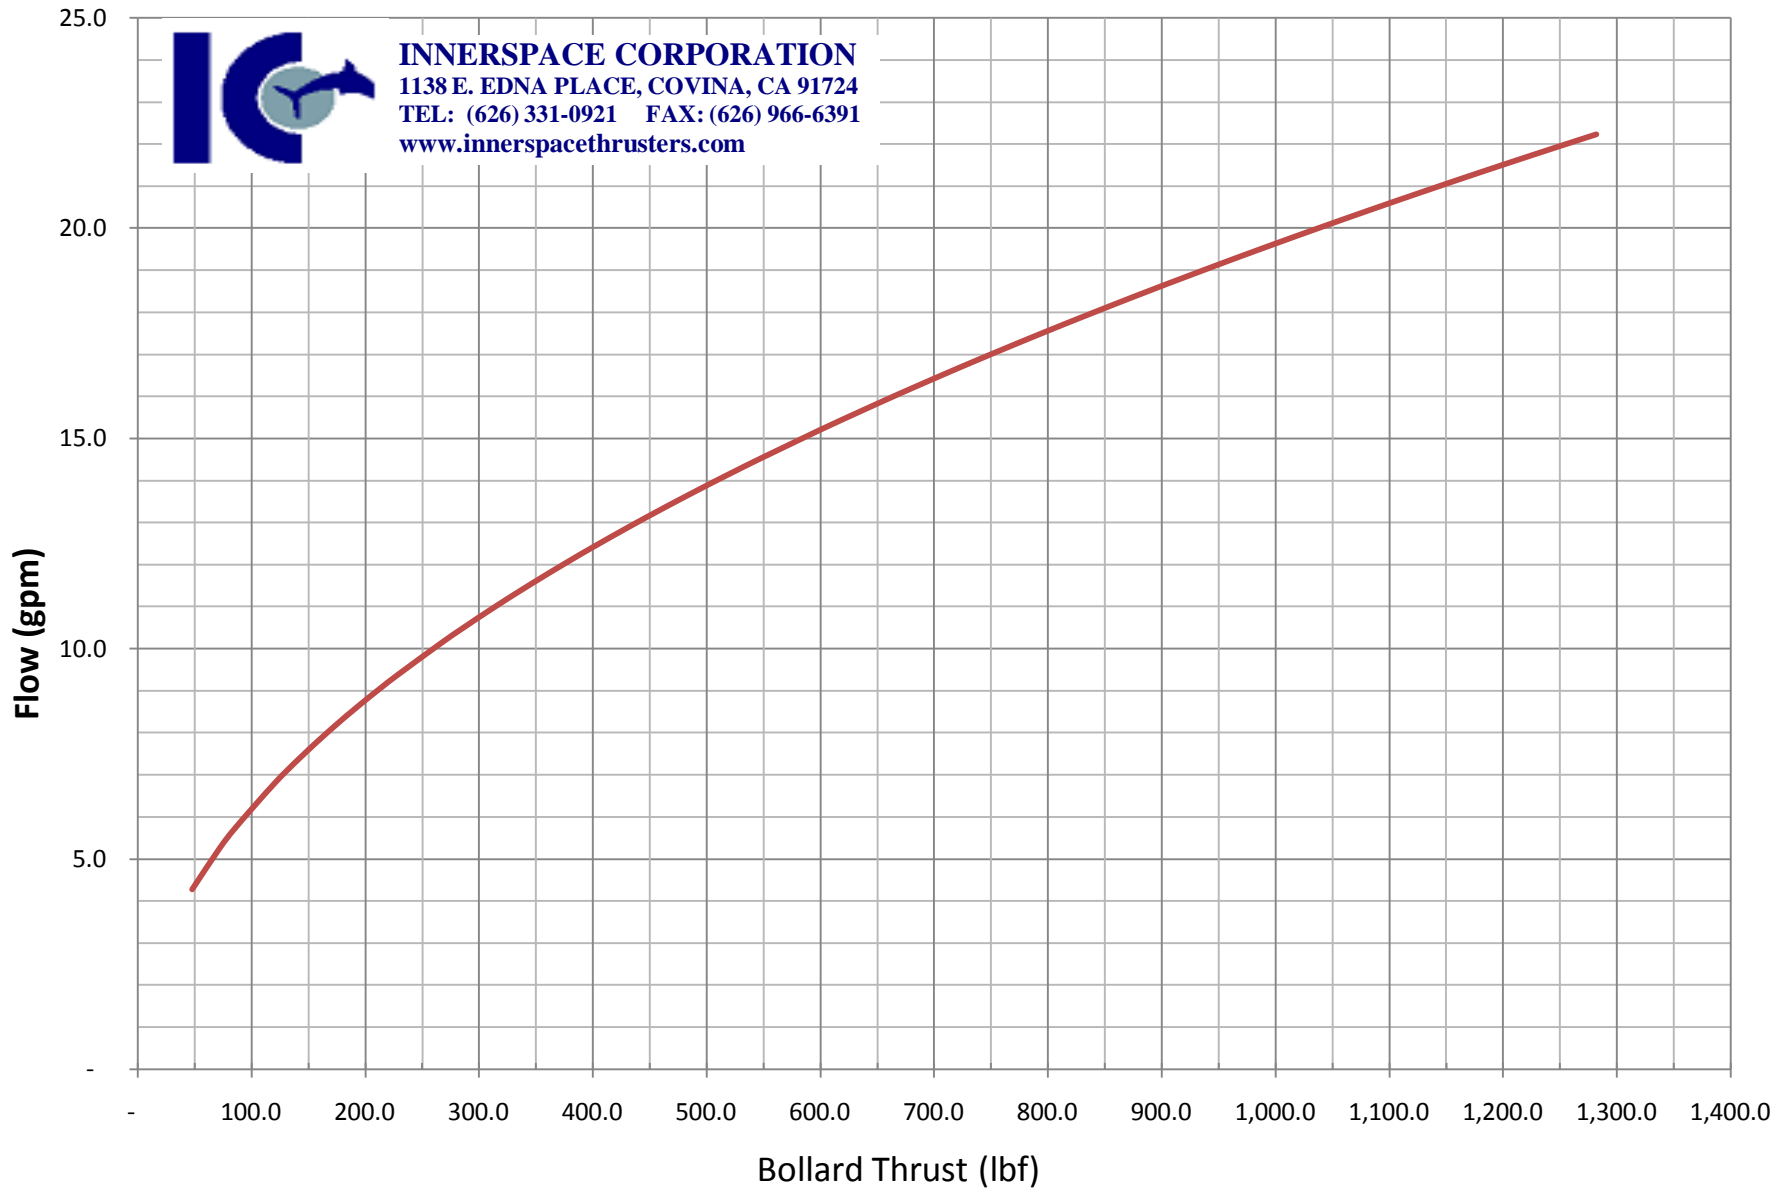

1002-1.23/8400-18 (2.14 in³) Flow(gpm) vs Bollard Thrust(lbf)

INNERSPACE CORPORATION
1138 E. EDNA PLACE, COVINA, CA 91724
TEL: (626) 331-0921 FAX: (626) 966-6391
www.innerspacethrusters.com

1002-1.23/8400-18 (2.14 in³) Flow (LPM) vs Bollard Thrust(Kg)