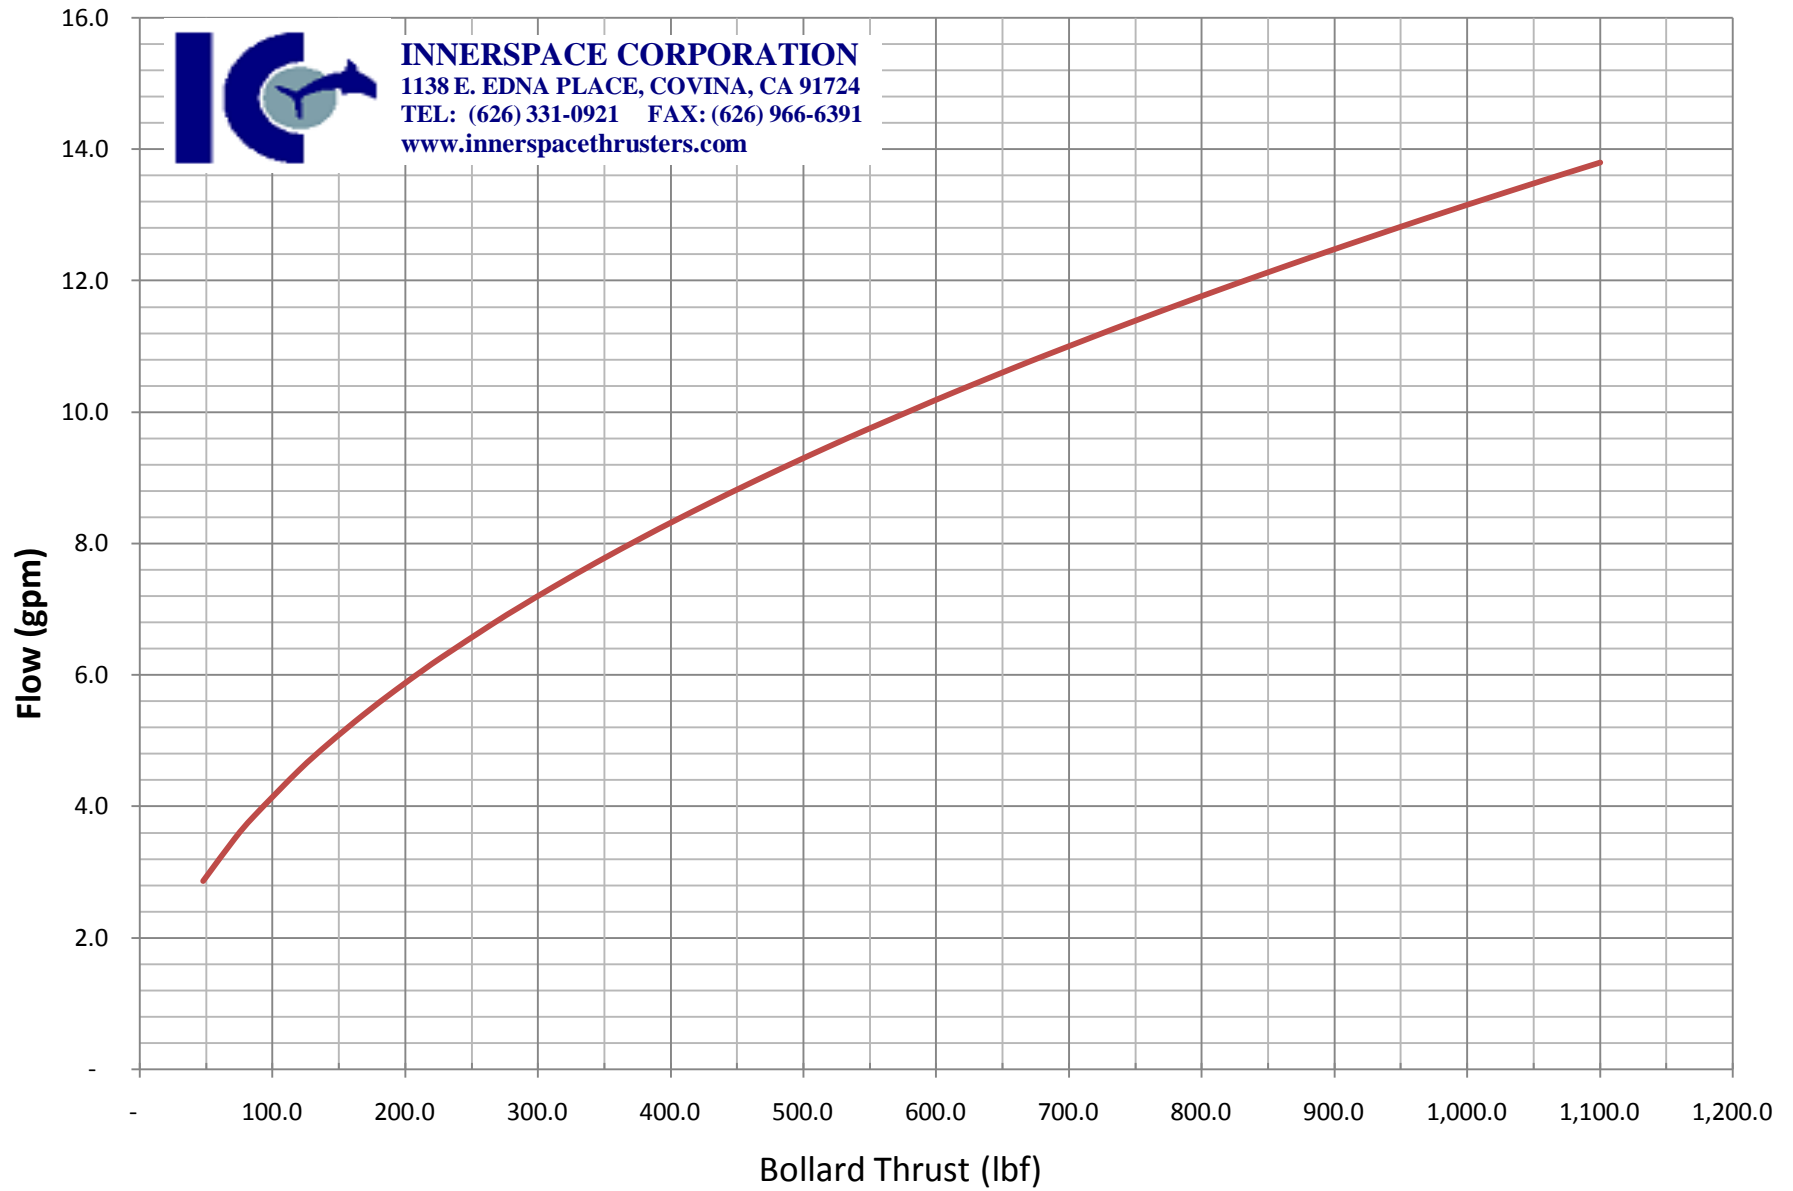

1002-1.23/8400-18 (1.42 in³) Flow(gpm) vs Bollard Thrust(lbf)

INNERSPACE CORPORATION
1138 E. EDNA PLACE, COVINA, CA 91724
TEL: (626) 331-0921 FAX: (626) 966-6391
www.innerspacethrusters.com

1002-1.23/8400-18 (1.42 in³) Flow (LPM) vs Bollard Thrust(Kg)