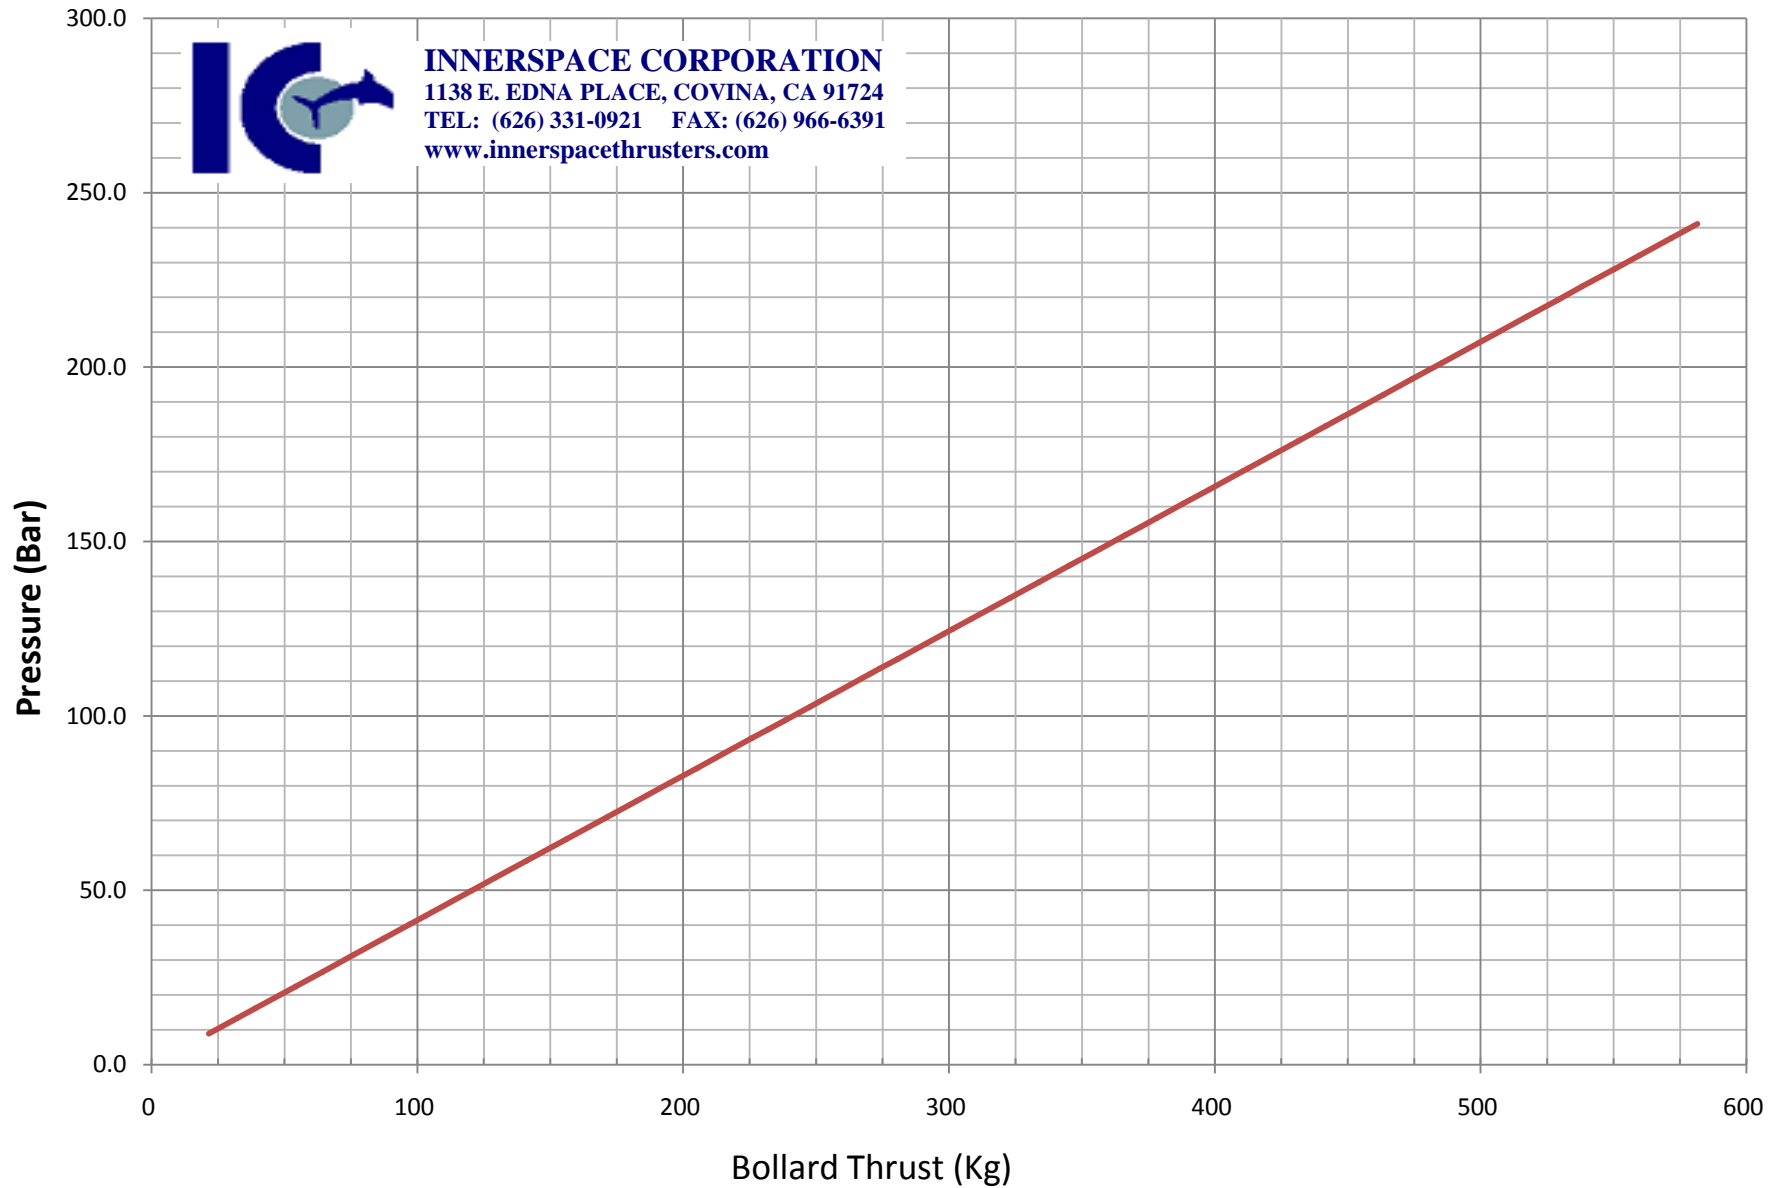

1002-1.23/8400-18 (2.14 in³) Pressure (Bar) vs Bollard Thrust (Kg)

INNERSPACE CORPORATION
1138 E. EDNA PLACE, COVINA, CA 91724
TEL: (626) 331-0921 FAX: (626) 966-6391
www.innerspacethrusters.com

1002-1.23/8400-18 (2.14 in³) Power(Hp) vs Bollard Thrust(lbf)