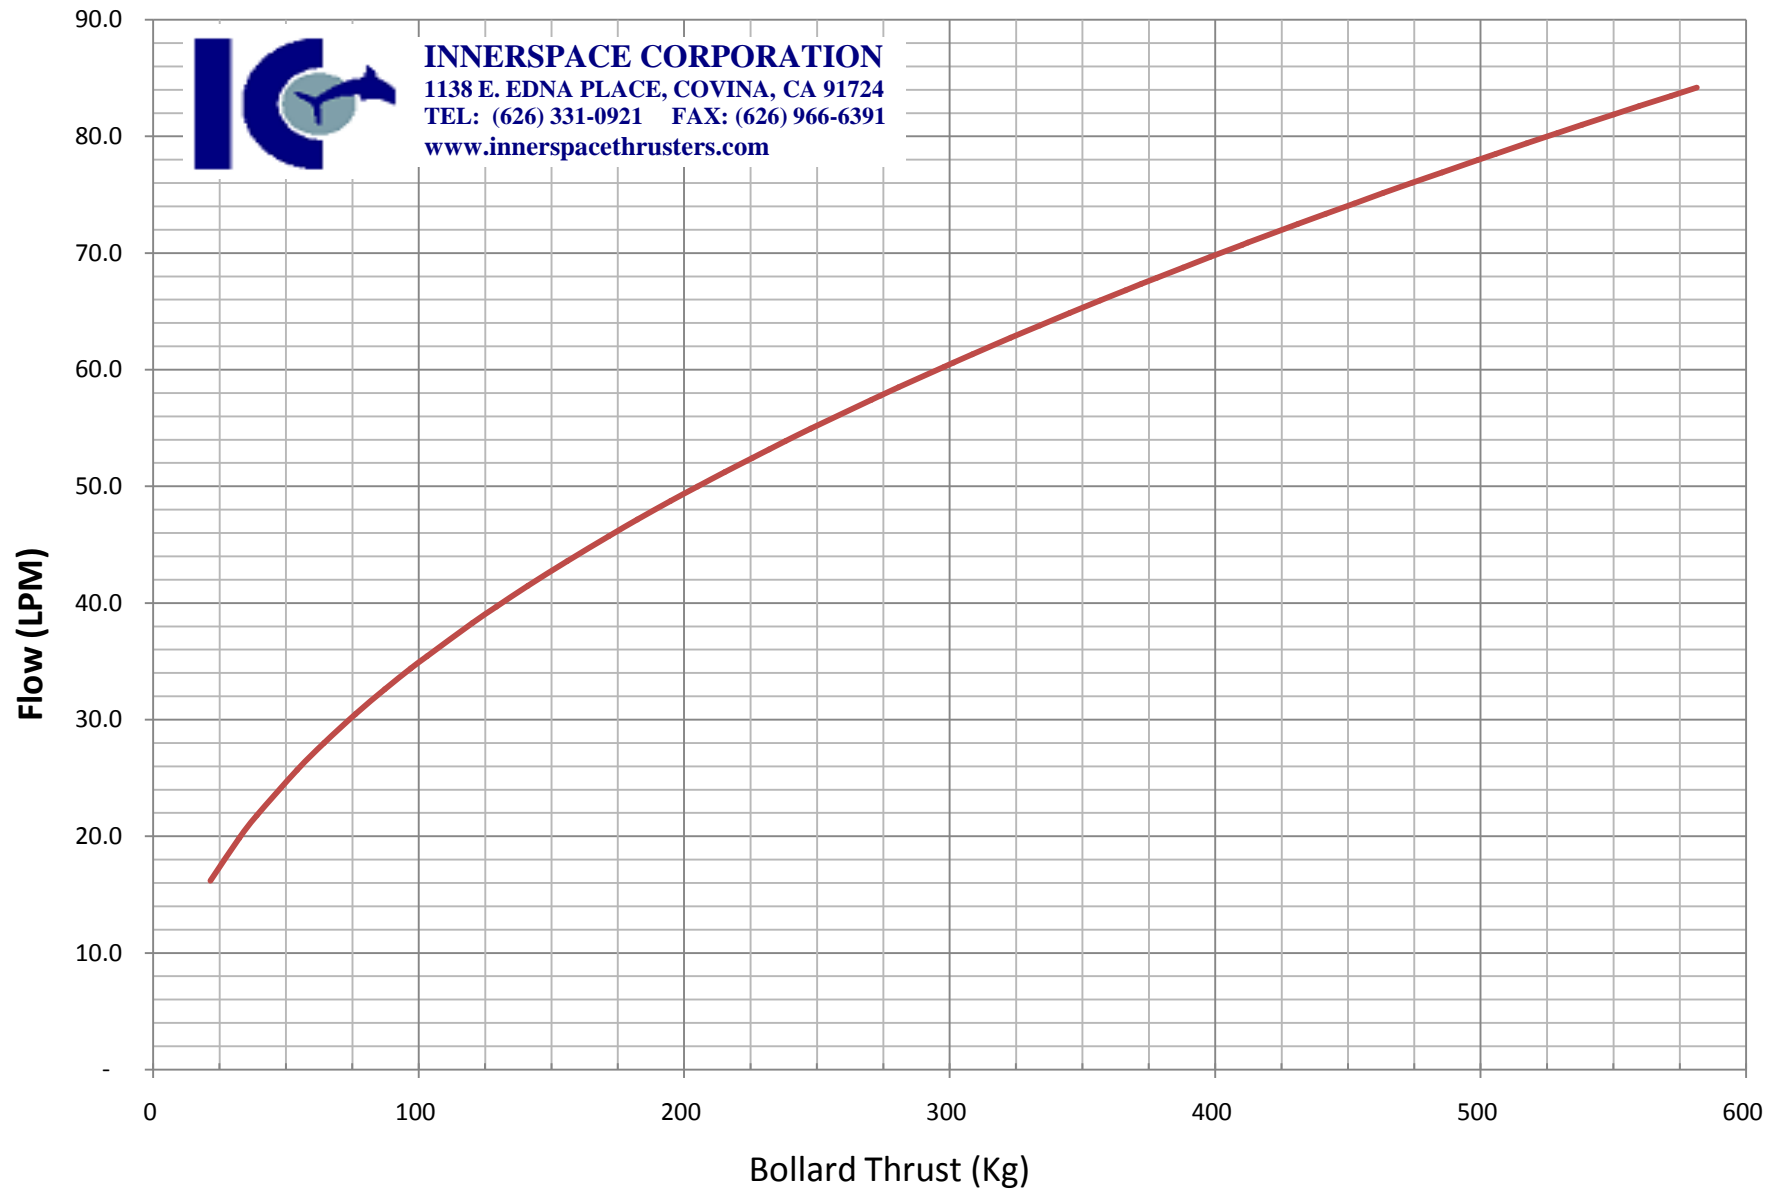

1002-1.23/8400-18 (2.14 in³) Flow (LPM) vs Bollard Thrust(Kg)

INNERSPACE CORPORATION
1138 E. EDNA PLACE, COVINA, CA 91724
TEL: (626) 331-0921 FAX: (626) 966-6391
www.innerspacethrusters.com