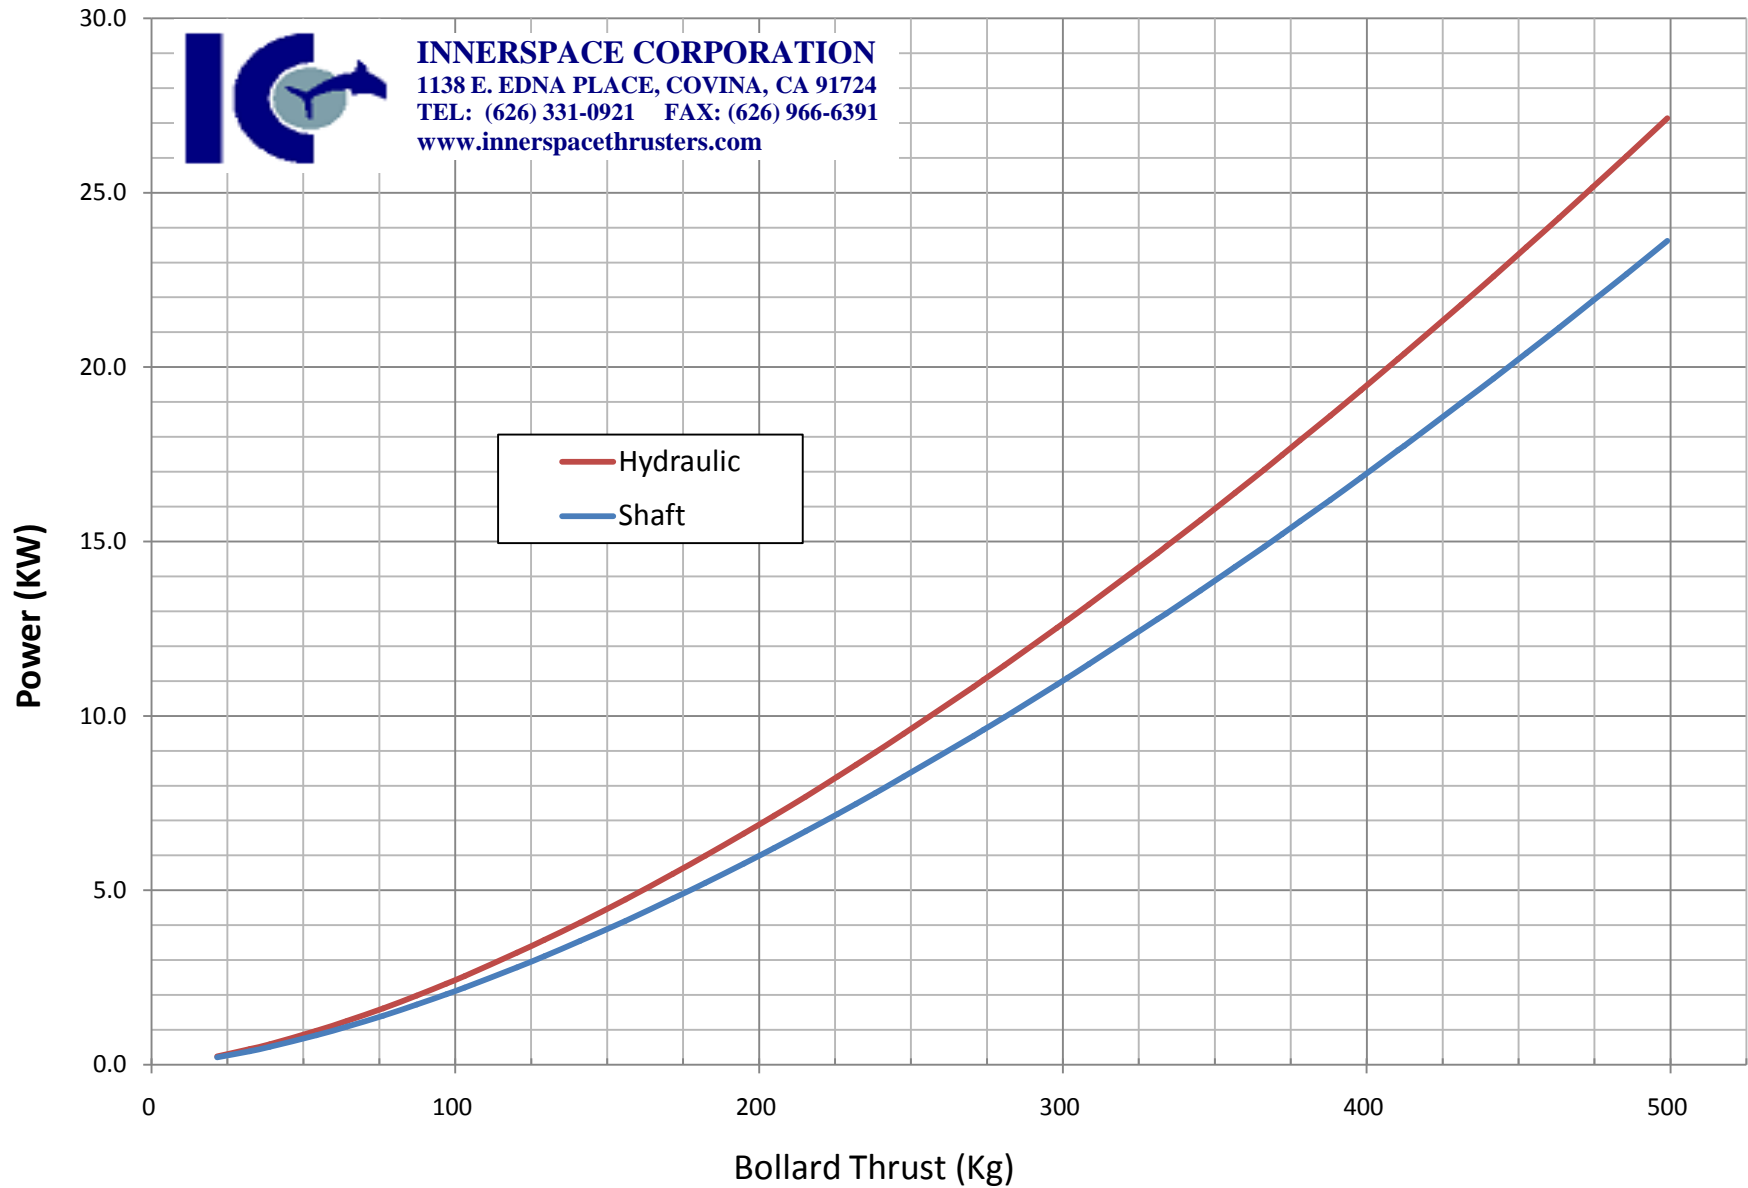

1002-1.23/8400-18 (1.42 in³) Power(kw) vs Bollard Thrust(kg)

INNERSPACE CORPORATION
1138 E. EDNA PLACE, COVINA, CA 91724
TEL: (626) 331-0921 FAX: (626) 966-6391
www.innerspacethrusters.com