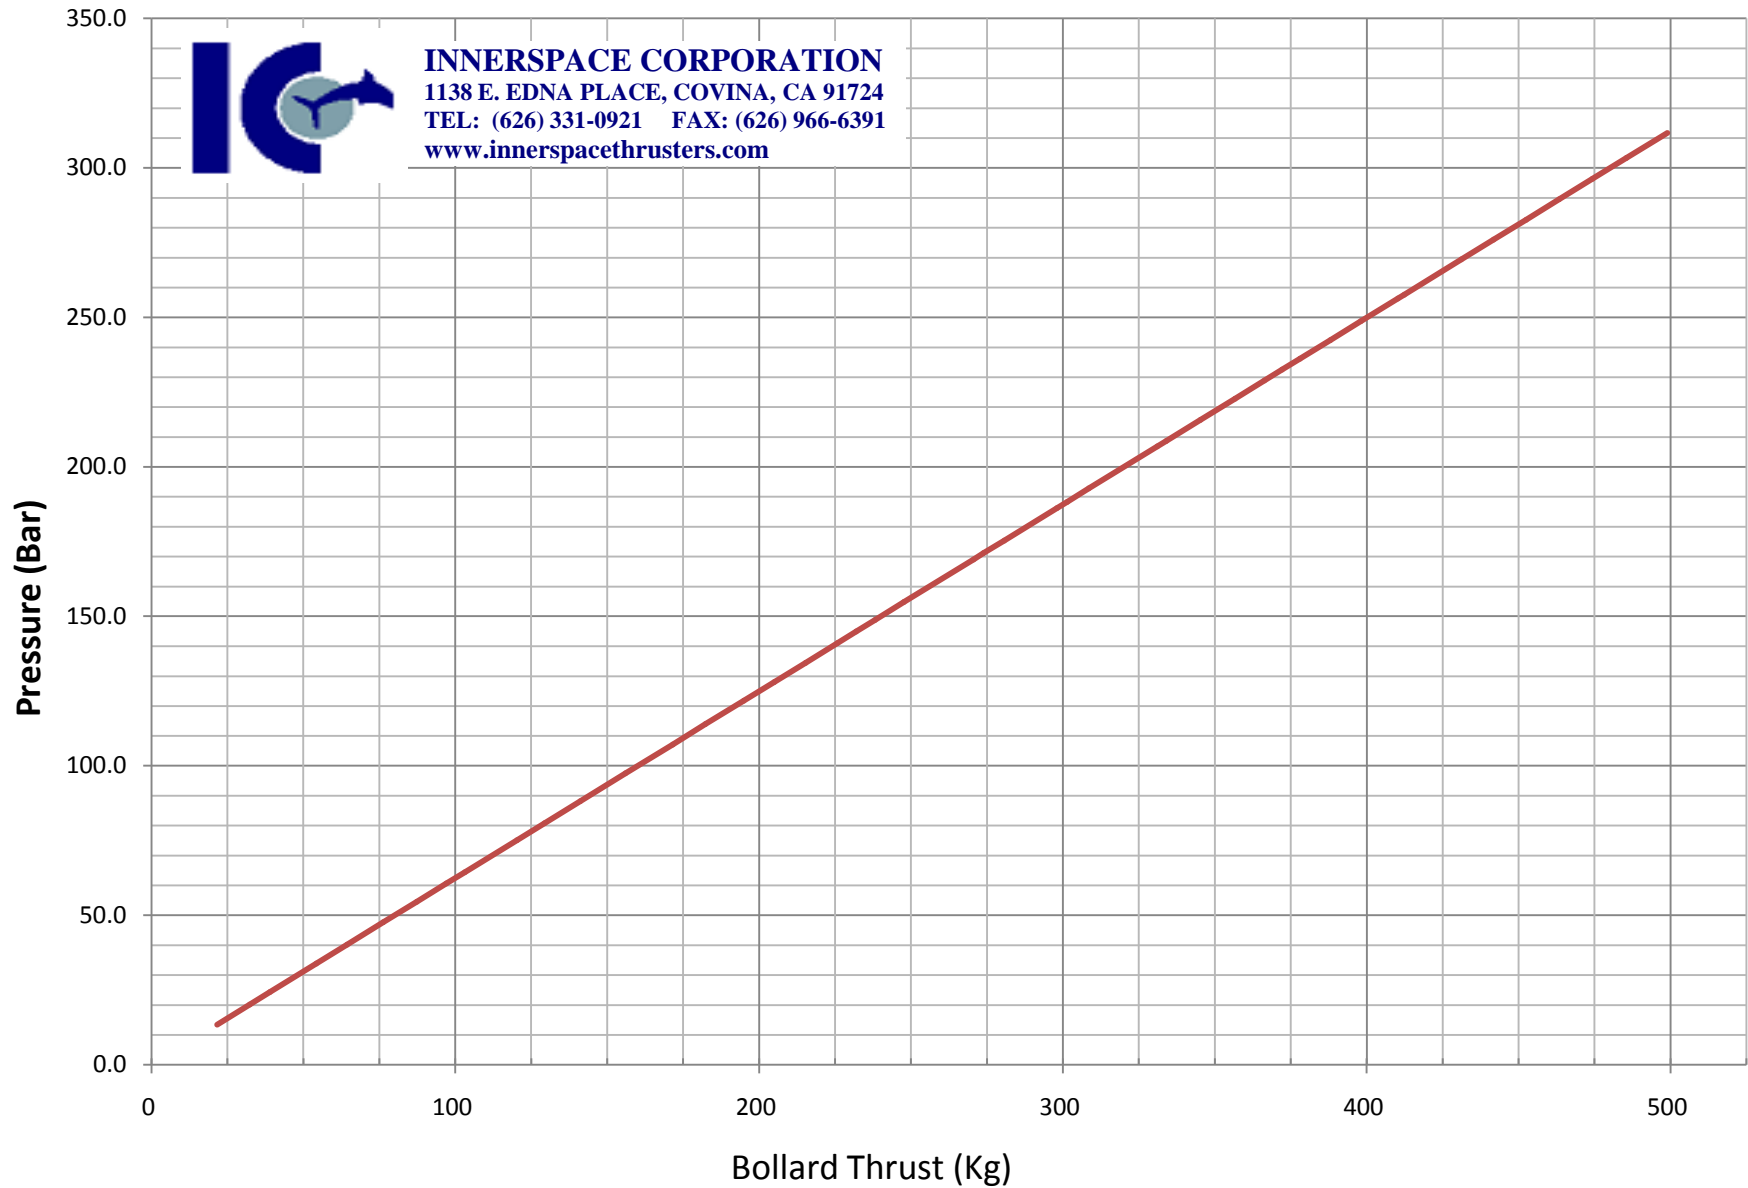

1002-1.23/8400-18 (1.42 in³) Pressure(Bar) vs Bollard Thrust(Kg)

INNERSPACE CORPORATION
1138 E. EDNA PLACE, COVINA, CA 91724
TEL: (626) 331-0921 FAX: (626) 966-6391
www.innerspacethrusters.com