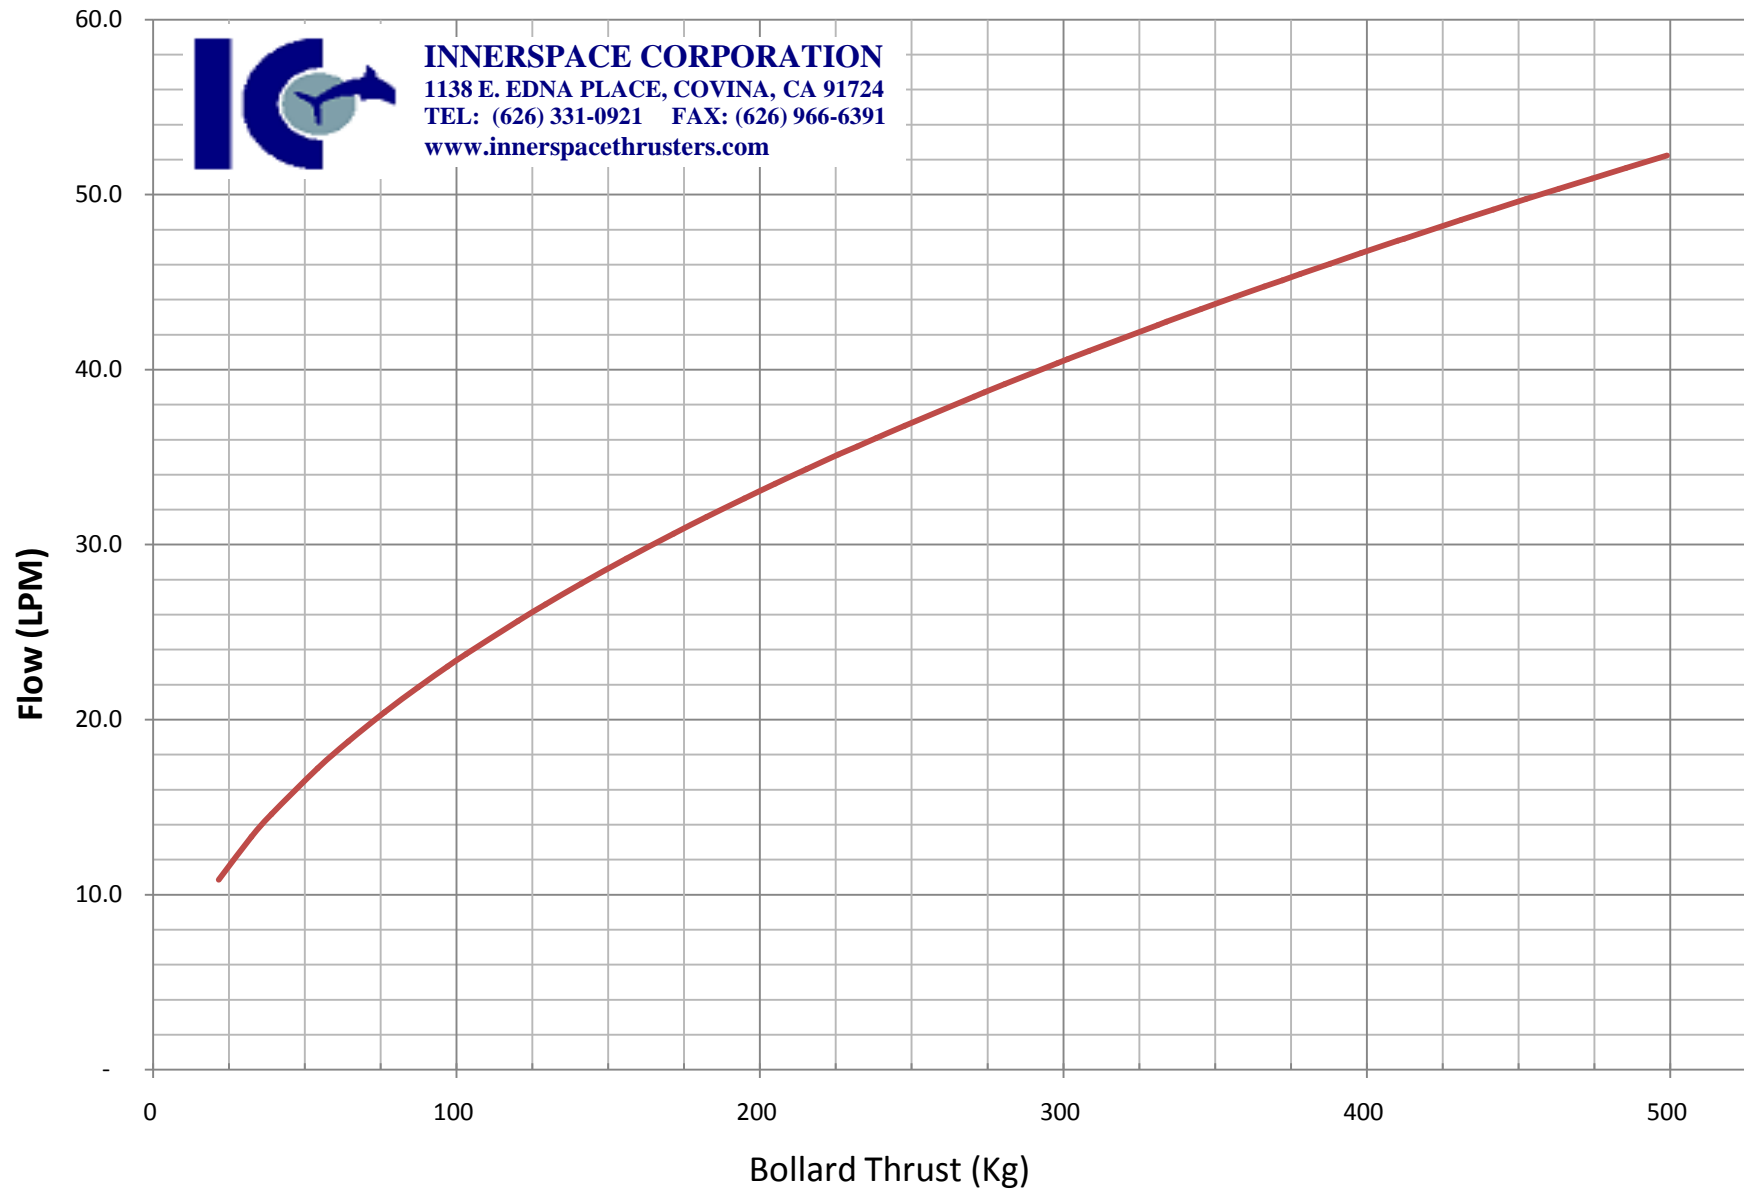

1002-1.23/8400-18 (1.42 in³) Flow (LPM) vs Bollard Thrust(Kg)

INNERSPACE CORPORATION
1138 E. EDNA PLACE, COVINA, CA 91724
TEL: (626) 331-0921 FAX: (626) 966-6391
www.innerspacethrusters.com