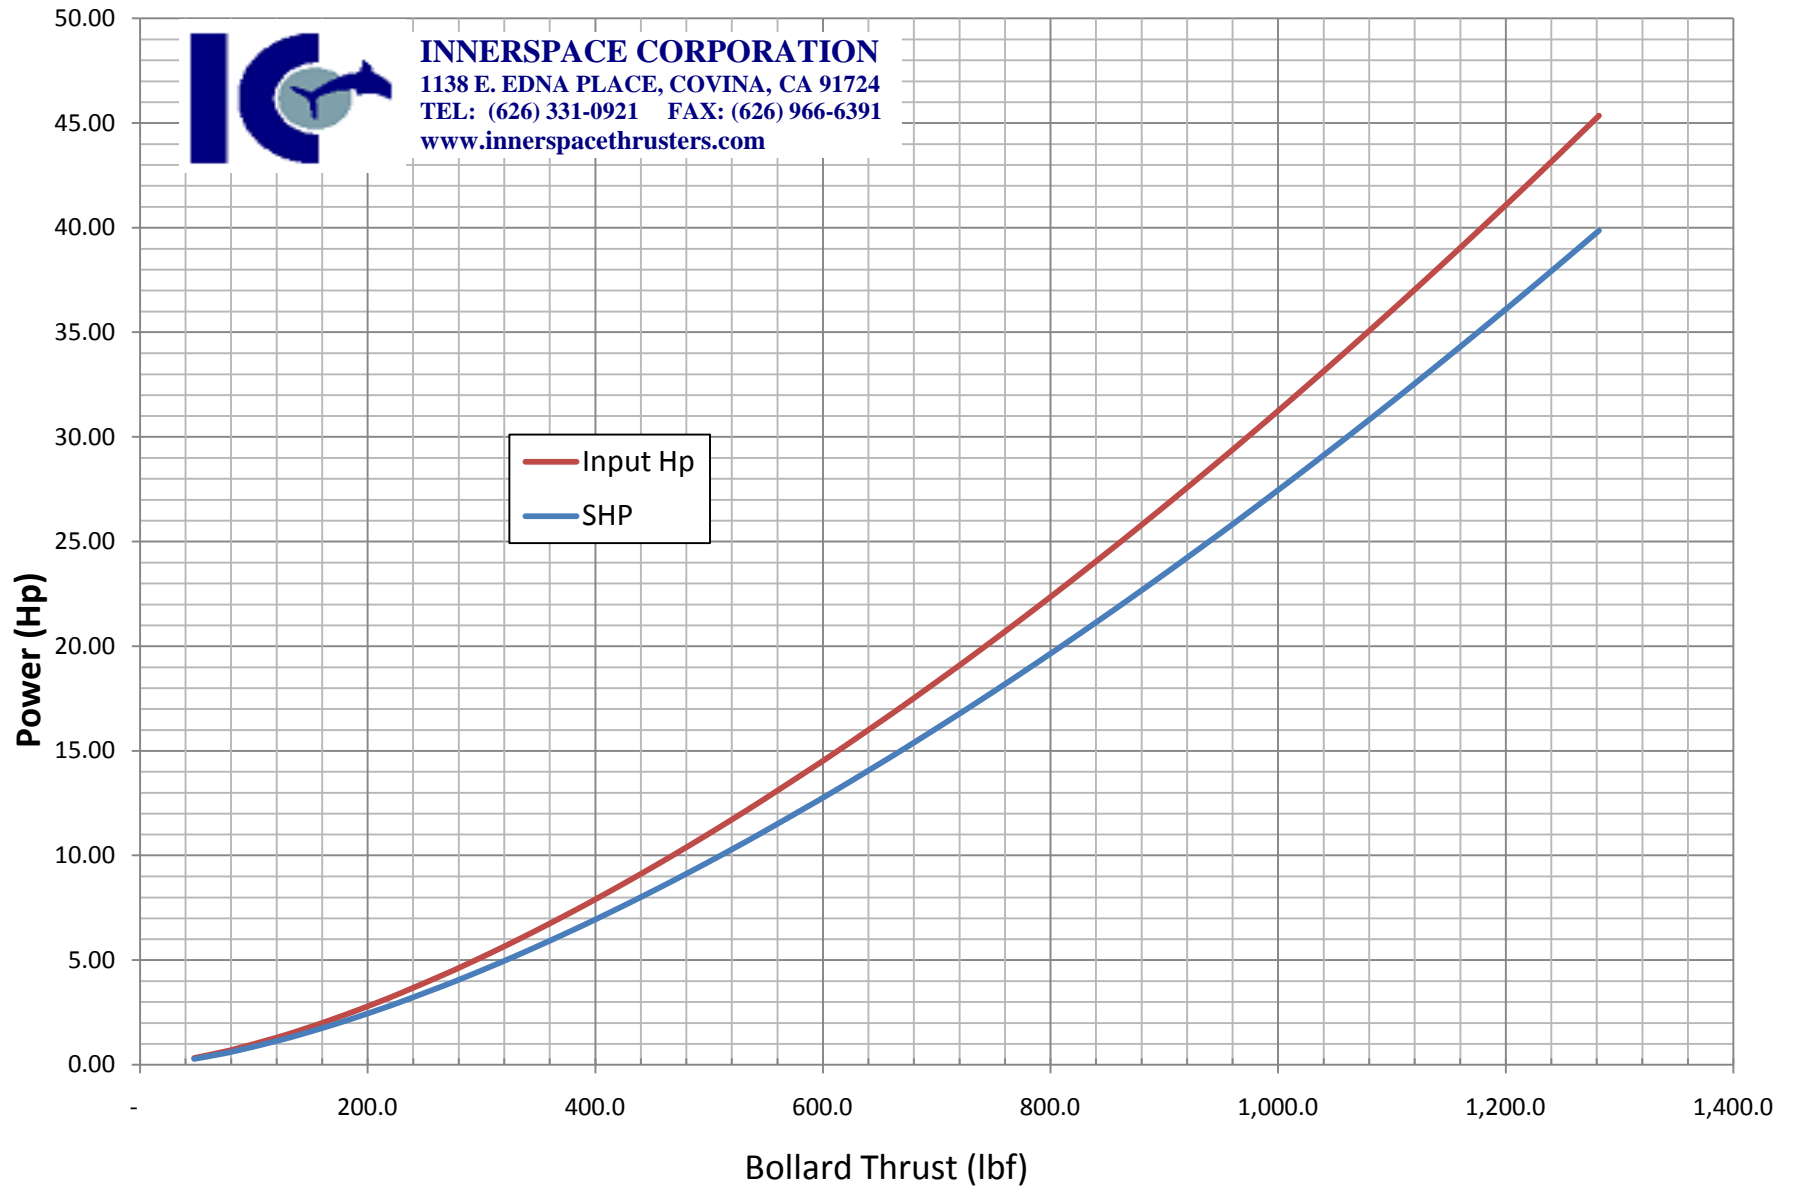

1002-1.23/8400-18 (2.14 in³) Power(Hp) vs Bollard Thrust(lbf)

INNERSPACE CORPORATION
1138 E. EDNA PLACE, COVINA, CA 91724
TEL: (626) 331-0921 FAX: (626) 966-6391
www.innerspacethrusters.com