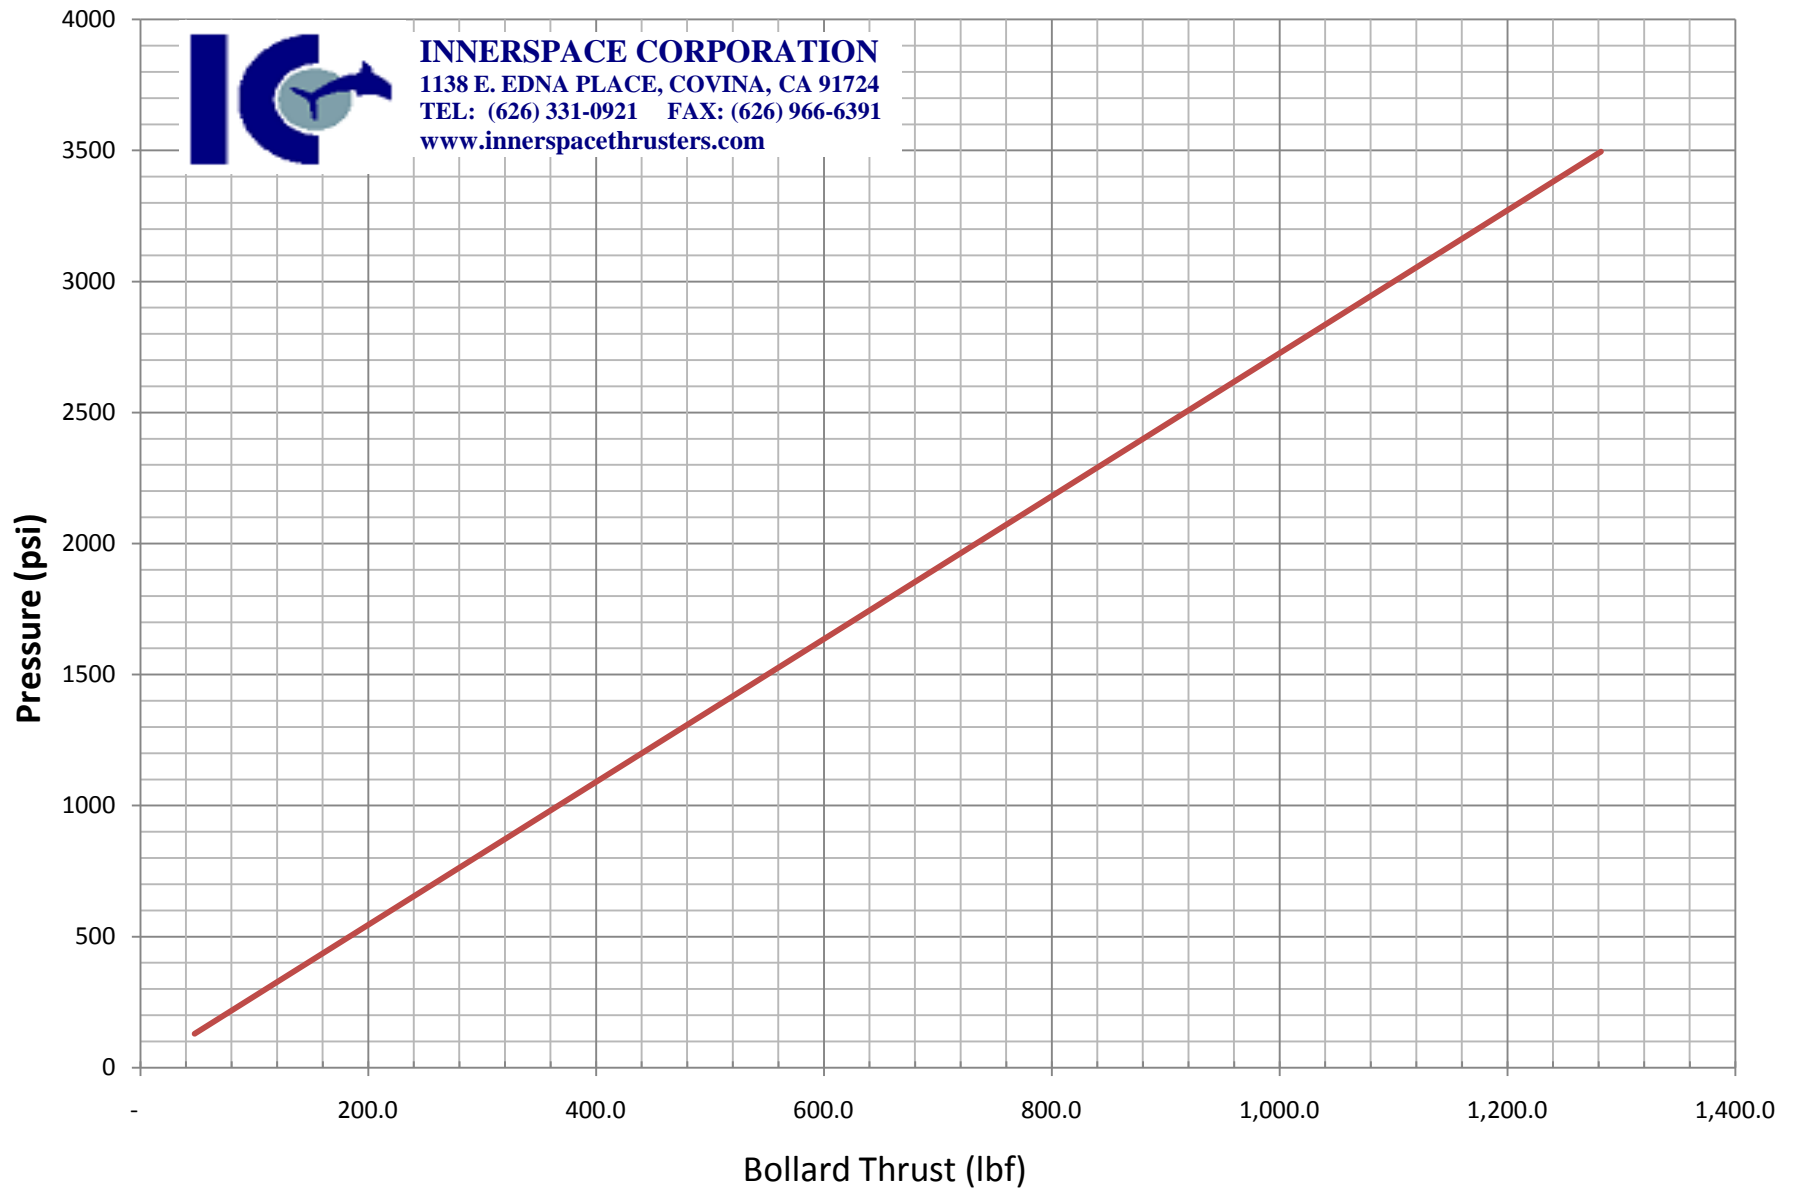

1002-1.23/8400-18 (2.14 in³) Pressure(psi) vs Bollard Thrust(lbf)

INNERSPACE CORPORATION
1138 E. EDNA PLACE, COVINA, CA 91724
TEL: (626) 331-0921 FAX: (626) 966-6391
www.innerspacethrusters.com