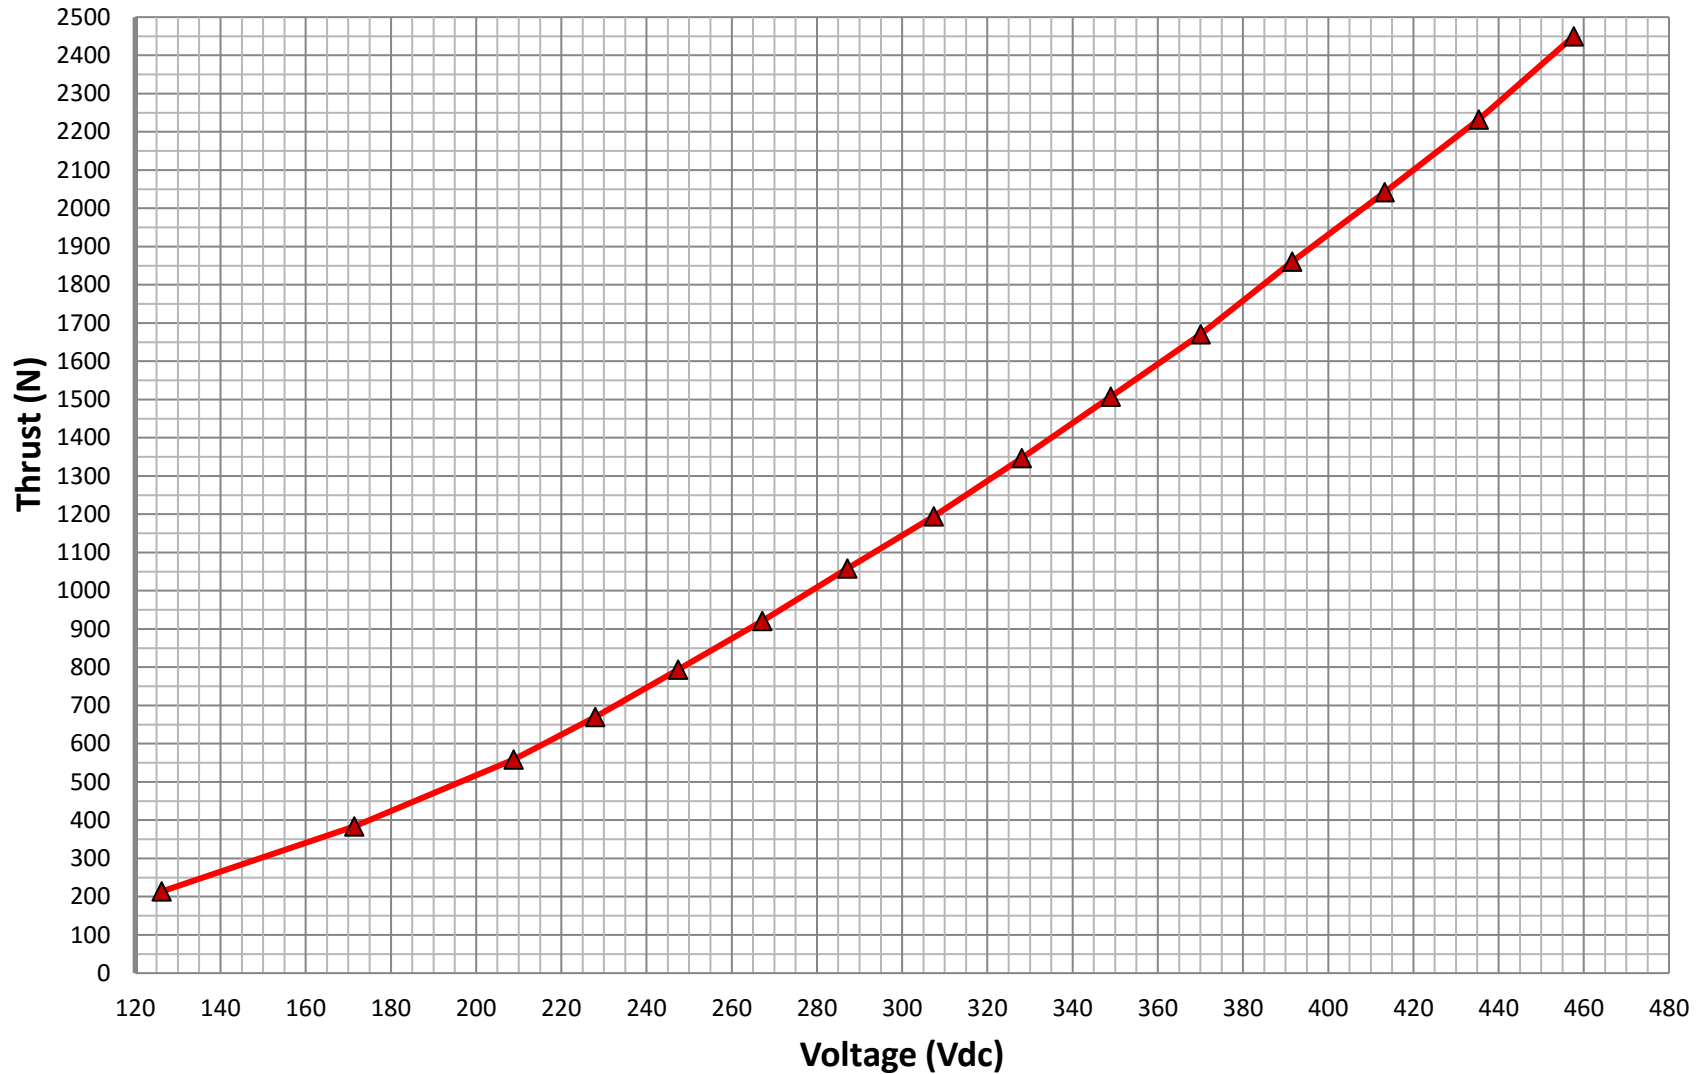

#### Reference Operating Point

**SPEED:** 2000 RPM  
**POWER IN:** 8491 Watts  
**MIN VOLTAGE:** 370 VDC  
**CURRENT:** 20.1 Amps

Command SPEED (RPM)	Motor Voltage (Peak)	Current (A rms)	Motor SPEED RPM	Torque		Thrust			SHAFT POWER		POWER IN (watts)	POWER IN (HP)	Efficiency Pout/Pin
				N-M	in-lbs	lbf	Kgf	N	(HP)	(watts)			
750	126	3.3	750	5.9	52.3	48	22	214	0.62	465	487	0.7	95.5%
1000	171	5.4	1000	9.8	86.8	86	39	384	1.38	1028	1088	1.5	94.4%
1200	209	7.5	1200	13.7	121.5	126	57	559	2.31	1726	1844	2.5	93.6%
1300	228	8.8	1300	16.0	141.2	151	68	670	2.91	2173	2333	3.1	93.1%
1400	247	10.1	1400	18.4	162.5	178	81	794	3.61	2693	2904	3.9	92.7%
1500	267	11.5	1500	20.9	185.3	207	94	921	4.41	3291	3566	4.8	92.3%
1600	287	13.0	1600	23.7	209.8	238	108	1058	5.33	3973	4326	5.8	91.8%
1700	307	14.6	1700	26.6	235.8	269	122	1195	6.36	4745	5190	7.0	91.4%
1800	328	16.4	1800	29.8	263.4	303	137	1346	7.52	5611	6168	8.3	91.0%
1900	349	18.2	1900	33.1	292.5	339	154	1508	8.82	6579	7265	9.7	90.6%
2000	370	20.1	2000	36.5	323.3	376	170	1671	10.26	7653	8491	11.4	90.1%
2100	392	22.1	2100	40.2	355.6	418	190	1861	11.85	8839	9853	13.2	89.7%
2200	413	24.2	2200	44.0	389.5	459	208	2042	13.60	10142	11359	15.2	89.3%
2300	435	26.4	2300	48.0	424.9	502	228	2232	15.51	11569	13017	17.4	88.9%
2400	458	28.7	2400	52.2	462.0	550	250	2450	17.59	13124	14836	19.9	88.5%