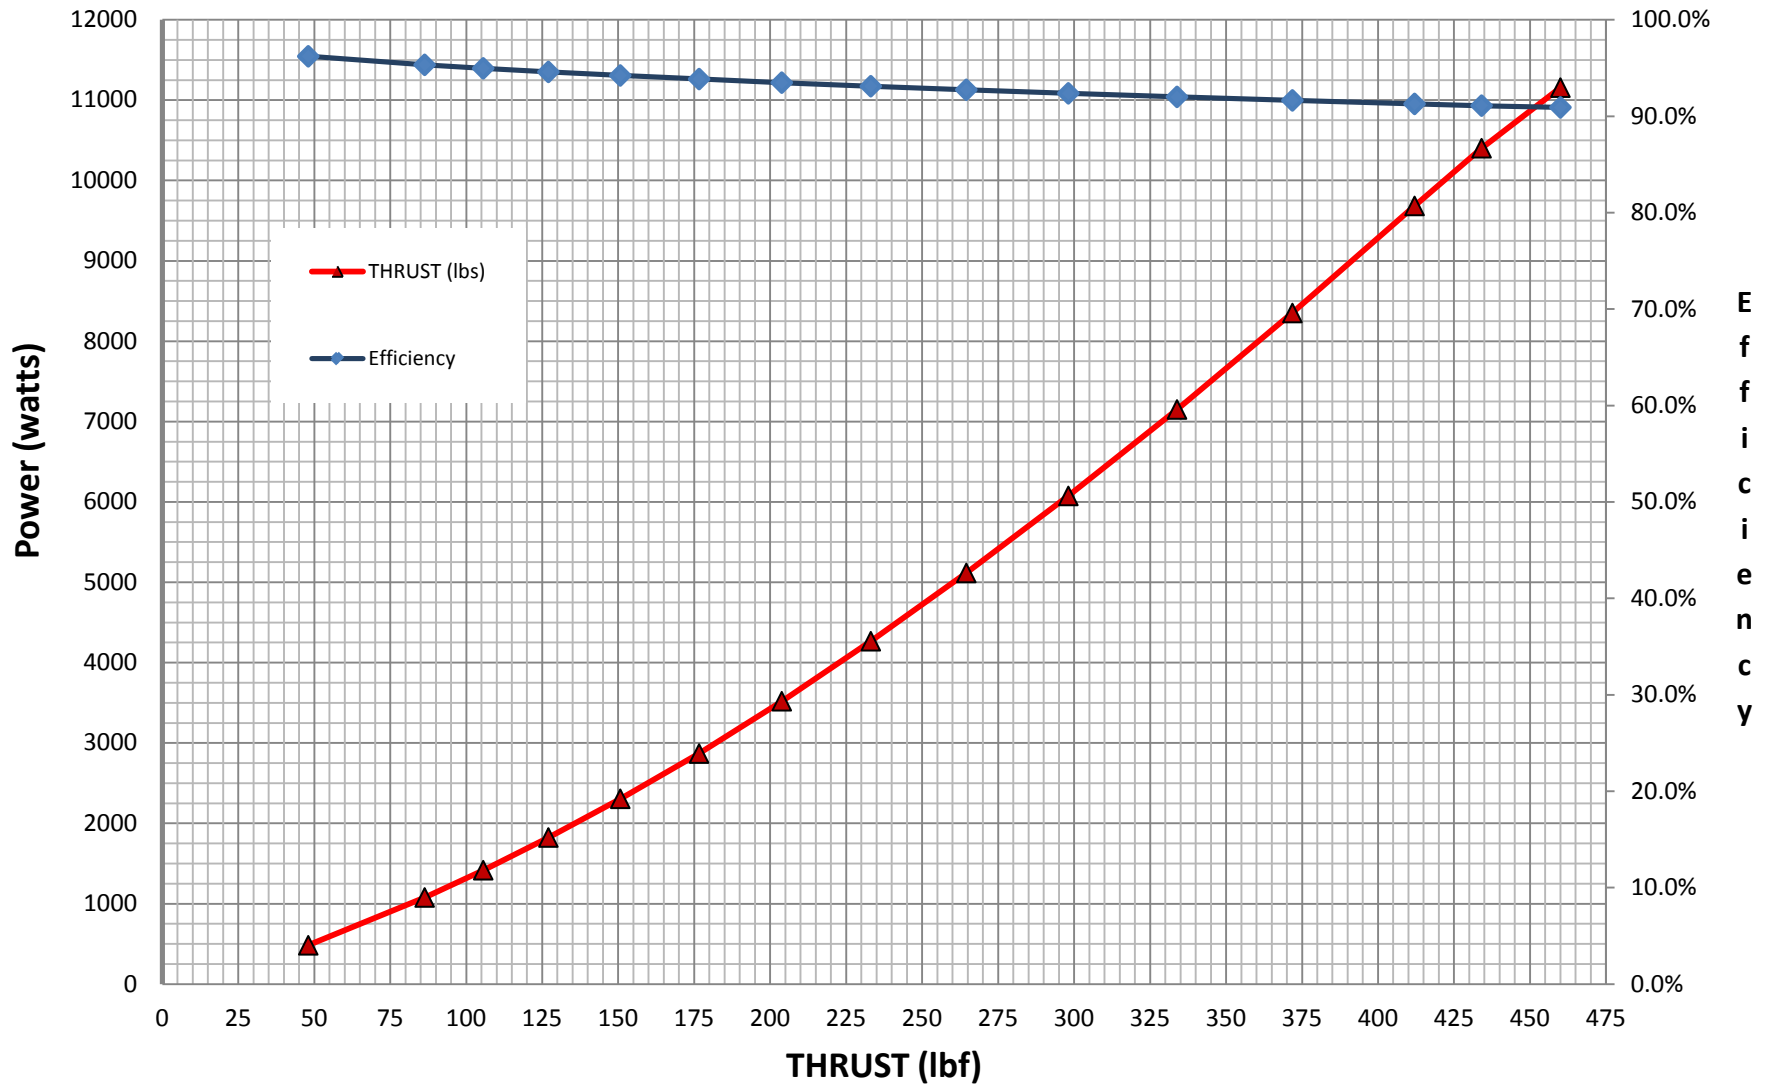

### Reference Operating Point

SPEED: **2000 RPM**  
 POWER IN: **8351 Watts**  
 MIN VOLTAGE: **288 VDC**  
 CURRENT: **25.1 Amps**

Command SPEED (RPM)	Motor Voltage (Peak)	Current (A rms)	Motor SPEED RPM	Torque		Thrust			SHAFT POWER		POWER IN (watts)	POWER IN (HP)	Efficiency Pout/Pin
				N-M	in-lbs	lbf	Kgf	N	(HP)	(watts)			
750	100	4.1	750	5.9	52.3	48	22	214	0.62	465	483	0.6	96.2%
1000	135	6.7	1000	9.8	86.8	86	39	384	1.38	1028	1078	1.4	95.3%
1100	149	8.0	1100	11.7	103.4	106	48	470	1.80	1346	1417	1.9	95.0%
1200	164	9.4	1200	13.7	121.5	127	58	565	2.31	1726	1824	2.4	94.6%
1300	179	11.0	1300	16.0	141.2	151	68	670	2.91	2173	2306	3.1	94.2%
1400	194	12.6	1400	18.4	162.5	177	80	786	3.61	2693	2869	3.8	93.9%
1500	209	14.4	1500	20.9	185.3	204	92	907	4.41	3291	3520	4.7	93.5%
1600	225	16.3	1600	23.7	209.8	233	106	1037	5.33	3973	4267	5.7	93.1%
1700	240	18.3	1700	26.6	235.8	265	120	1177	6.36	4745	5116	6.9	92.7%
1800	256	20.4	1800	29.8	263.4	298	135	1326	7.52	5611	6075	8.1	92.4%
1900	272	22.7	1900	33.1	292.5	334	151	1485	8.82	6579	7151	9.6	92.0%
2000	288	25.1	2000	36.5	323.3	372	169	1654	10.26	7653	8351	11.2	91.6%
2100	305	27.6	2100	40.2	355.6	412	187	1833	11.85	8839	9684	13.0	91.3%
2150	313	28.9	2150	42.1	372.3	434	197	1931	12.70	9476	10402	13.9	91.1%
2200	321	30.2	2200	44.0	389.5	460	208	2042	13.60	10142	11156	15.0	90.9%

# 10 HP 1002 THRUST (lbf) vs VOLTAGE (Vdc)

MOTOR: BDC 13300-10 (300 VDC, 10HP)

**INNERSPACE CORPORATION**  
1138 E. EDNA PLACE, COVINA, CA 91724  
TEL: (626) 331-0921 FAX: (626) 966-6391  
[www.innerspacethrusters.com](http://www.innerspacethrusters.com)