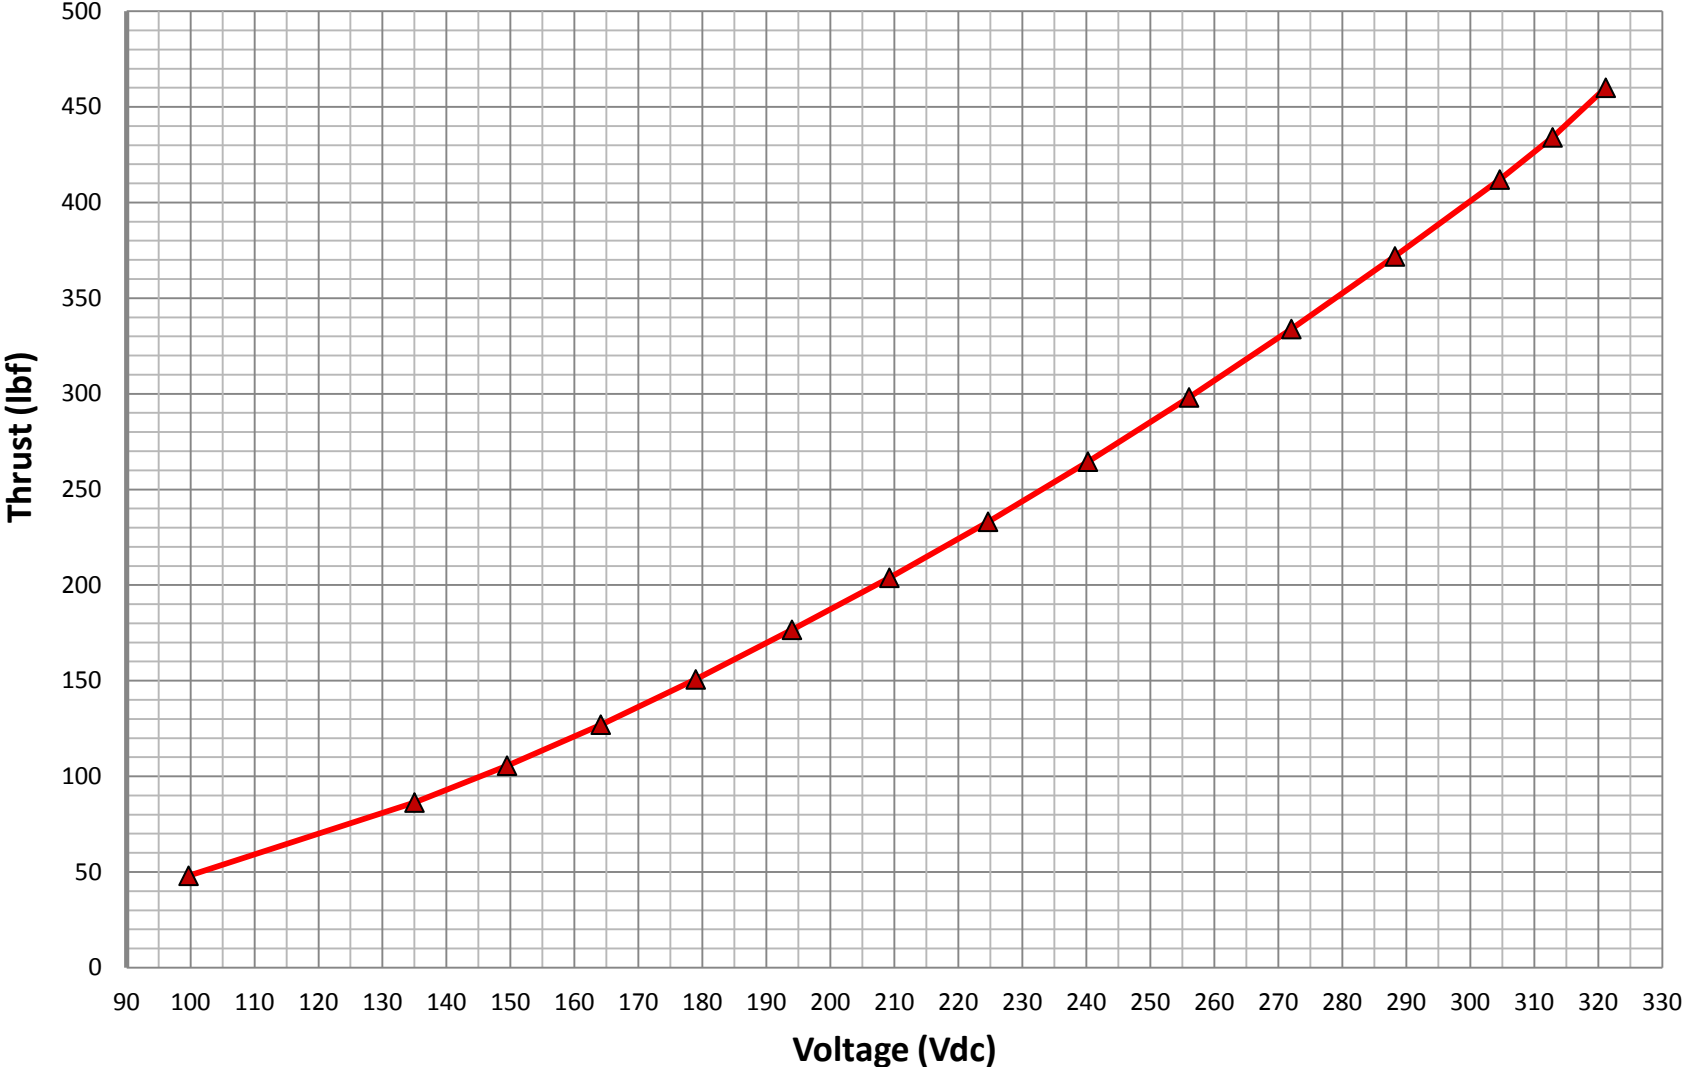

### Performance

Max Current: **30.0 Amps**  
 Max THRUST: **460 lbs**  
 TOTAL DRY WEIGHT: **56 lbs**  
 TOTAL WET WEIGHT: **41 lbs**

### Reference Operating Point

SPEED: **2000 RPM**  
 POWER IN: **8351 Watts**  
 MIN VOLTAGE: **288 VDC**  
 CURRENT: **25.1 Amps**

Command SPEED (RPM)	Motor Voltage (Peak)	Current (A rms)	Motor SPEED RPM	Torque		Thrust			SHAFT POWER		POWER IN (watts)	POWER IN (HP)	Efficiency Pout/Pin
				N-M	in-lbs	lbf	Kgf	N	(HP)	(watts)			
750	100	4.1	750	5.9	52.3	48	22	214	0.62	465	483	0.6	96.2%
1000	135	6.7	1000	9.8	86.8	86	39	384	1.38	1028	1078	1.4	95.3%
1100	149	8.0	1100	11.7	103.4	106	48	470	1.80	1346	1417	1.9	95.0%
1200	164	9.4	1200	13.7	121.5	127	58	565	2.31	1726	1824	2.4	94.6%
1300	179	11.0	1300	16.0	141.2	151	68	670	2.91	2173	2306	3.1	94.2%
1400	194	12.6	1400	18.4	162.5	177	80	786	3.61	2693	2869	3.8	93.9%
1500	209	14.4	1500	20.9	185.3	204	92	907	4.41	3291	3520	4.7	93.5%
1600	225	16.3	1600	23.7	209.8	233	106	1037	5.33	3973	4267	5.7	93.1%
1700	240	18.3	1700	26.6	235.8	265	120	1177	6.36	4745	5116	6.9	92.7%
1800	256	20.4	1800	29.8	263.4	298	135	1326	7.52	5611	6075	8.1	92.4%
1900	272	22.7	1900	33.1	292.5	334	151	1485	8.82	6579	7151	9.6	92.0%
2000	288	25.1	2000	36.5	323.3	372	169	1654	10.26	7653	8351	11.2	91.6%
2100	305	27.6	2100	40.2	355.6	412	187	1833	11.85	8839	9684	13.0	91.3%
2150	313	28.9	2150	42.1	372.3	434	197	1931	12.70	9476	10402	13.9	91.1%
2200	321	30.2	2200	44.0	389.5	460	208	2042	13.60	10142	11156	15.0	90.9%