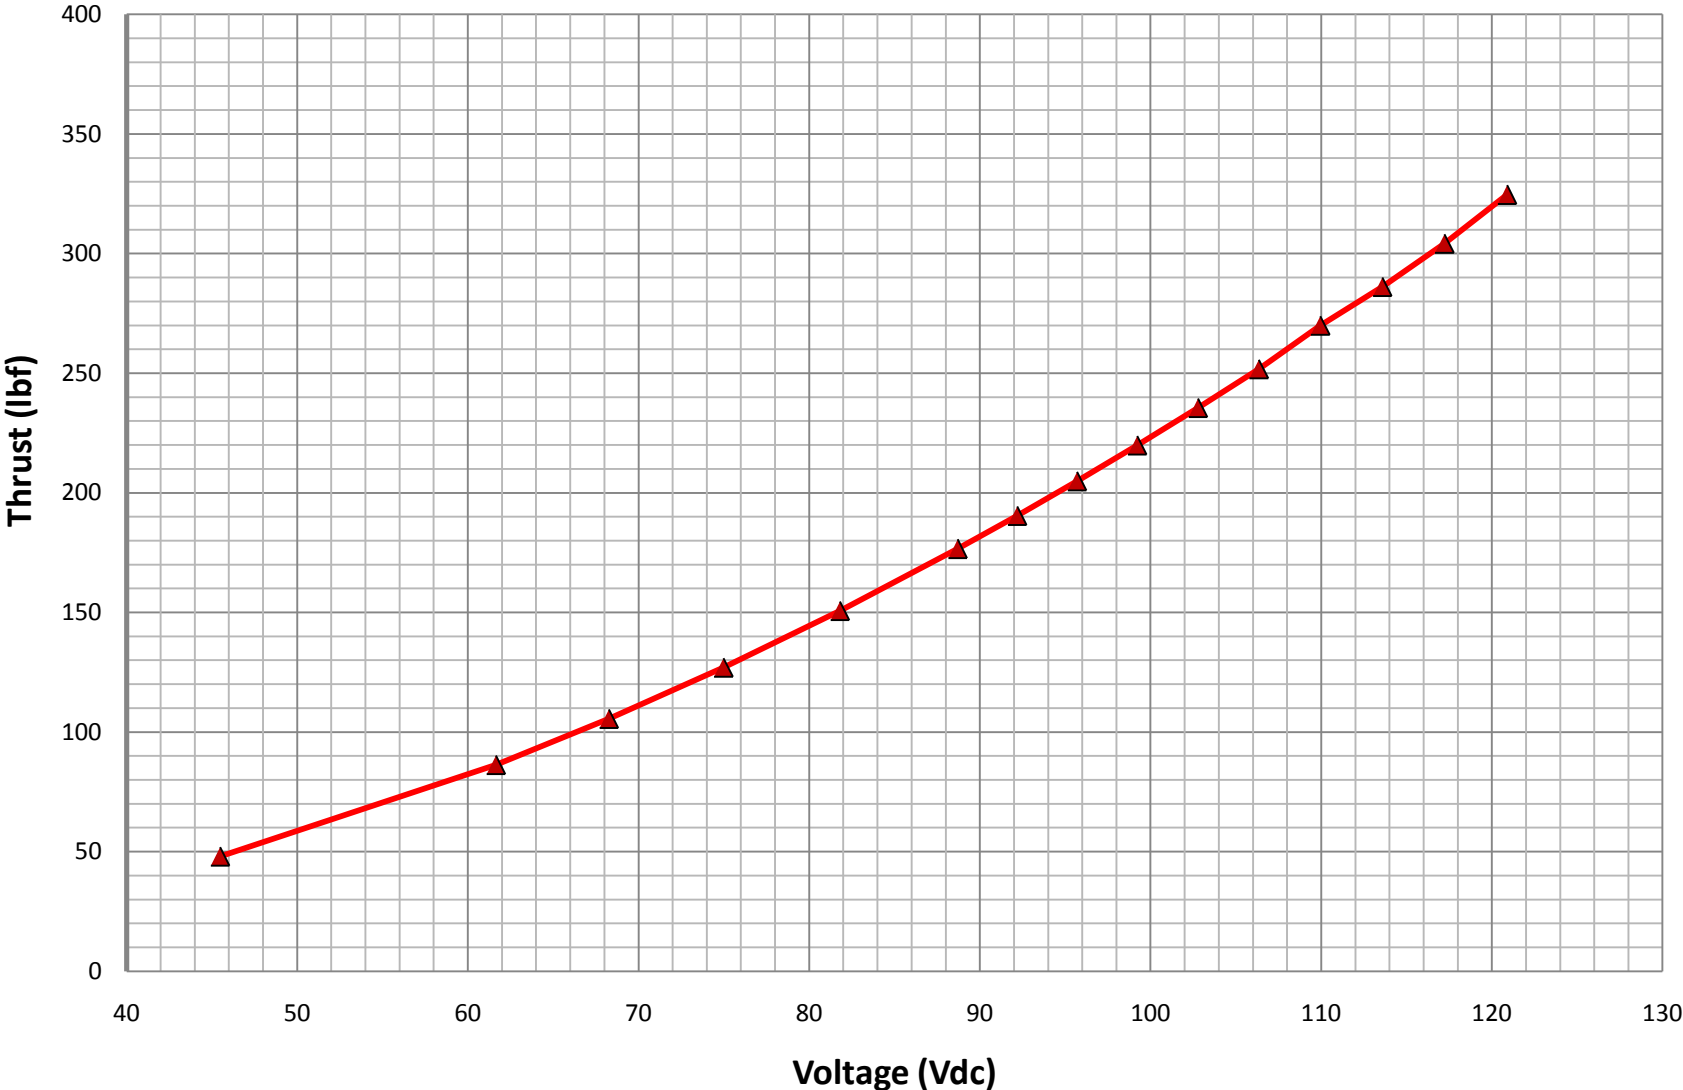

5 HP 1002 THRUST (lbf) vs VOLTAGE (Vdc)

MOTOR: BDC 13120-05 (120 VDC, 5HP)

INNERSPACE CORPORATION
1138 E. EDNA PLACE, COVINA, CA 91724
TEL: (626) 331-0921 FAX: (626) 966-6391
www.innerspacethrusters.com

5 HP 1002 THRUST (kgf) vs VOLTAGE (Vdc)
MOTOR: BDC 13120-05 (120 VDC, 5HP)

INNERSPACE CORPORATION
1138 E. EDNA PLACE, COVINA, CA 91724
TEL: (626) 331-0921 FAX: (626) 966-6391
www.innerspacethrusters.com