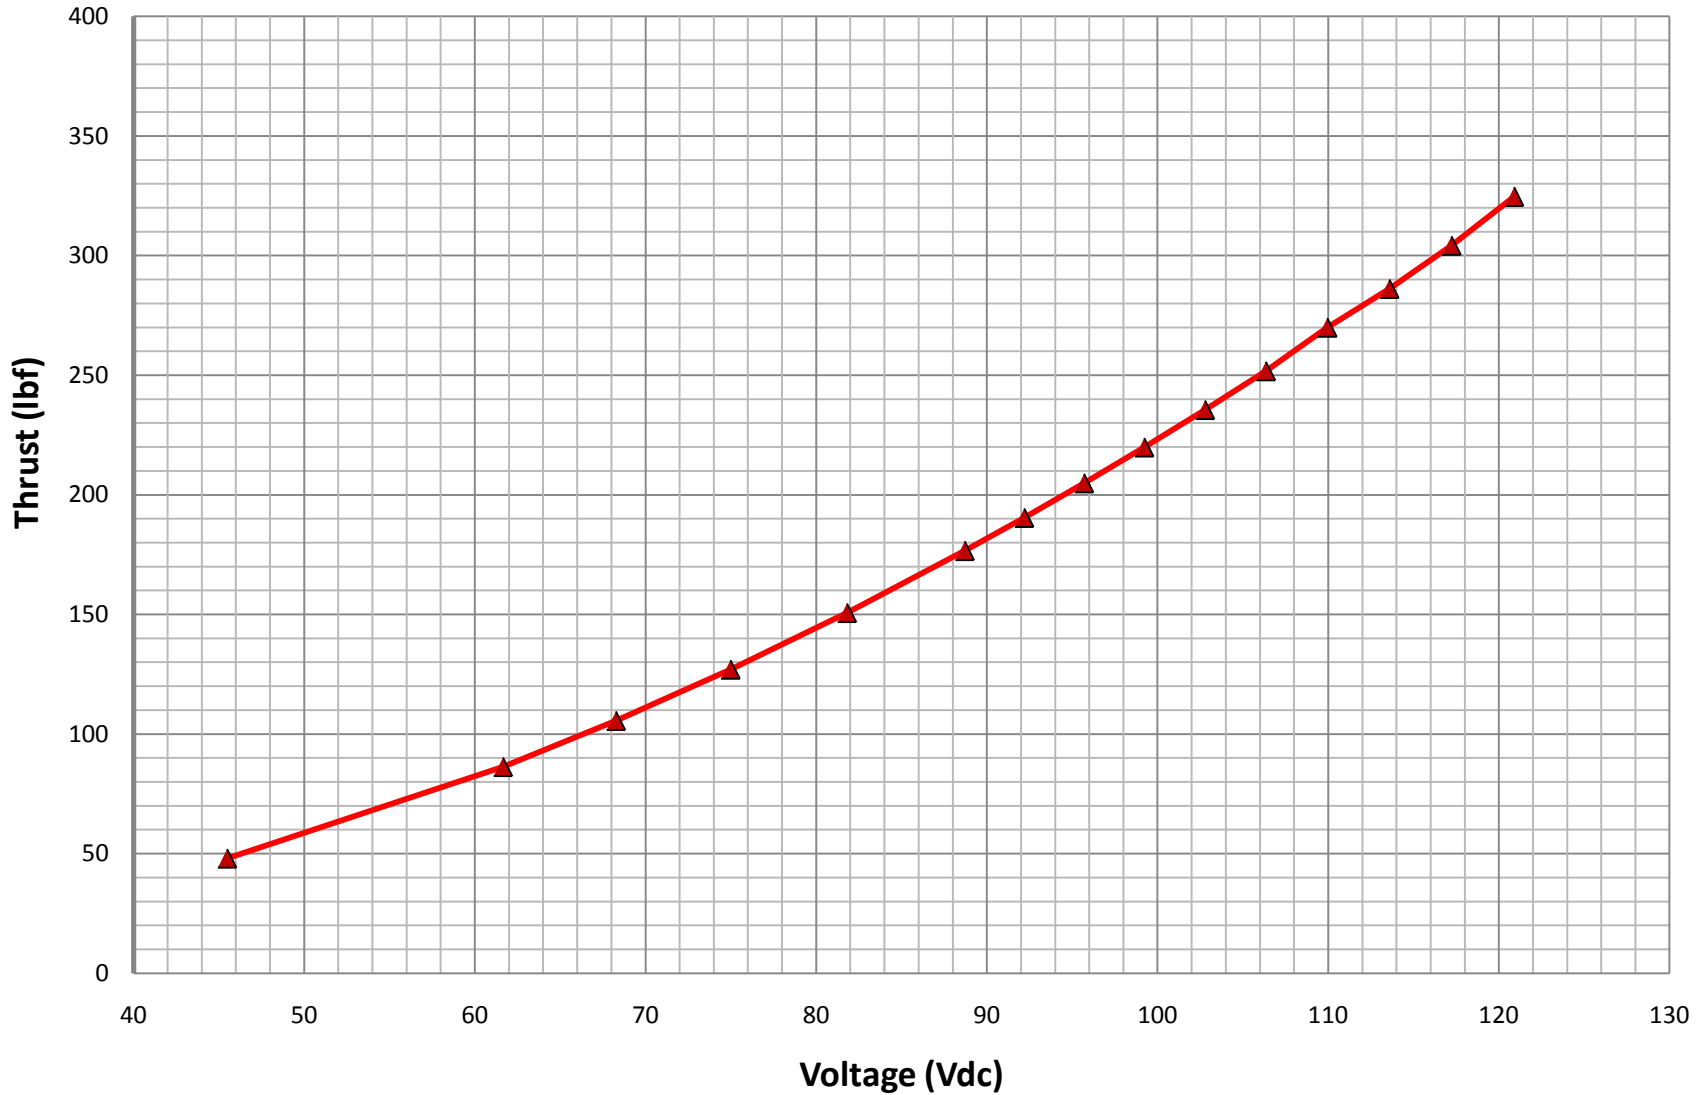

5 HP 1002 THRUST (lbf) vs VOLTAGE (Vdc)

MOTOR: BDC 13120-05 (120 VDC, 5HP)

INNERSPACE CORPORATION
1138 E. EDNA PLACE, COVINA, CA 91724
TEL: (626) 331-0921 FAX: (626) 966-6391
www.innerspacethrusters.com

5 HP 1002 THRUST (kgf) vs VOLTAGE (Vdc)

MOTOR: BDC 13120-05 (120 VDC, 5HP)

INNERSPACE CORPORATION
1138 E. EDNA PLACE, COVINA, CA 91724
TEL: (626) 331-0921 FAX: (626) 966-6391
www.innerspacethrusters.com