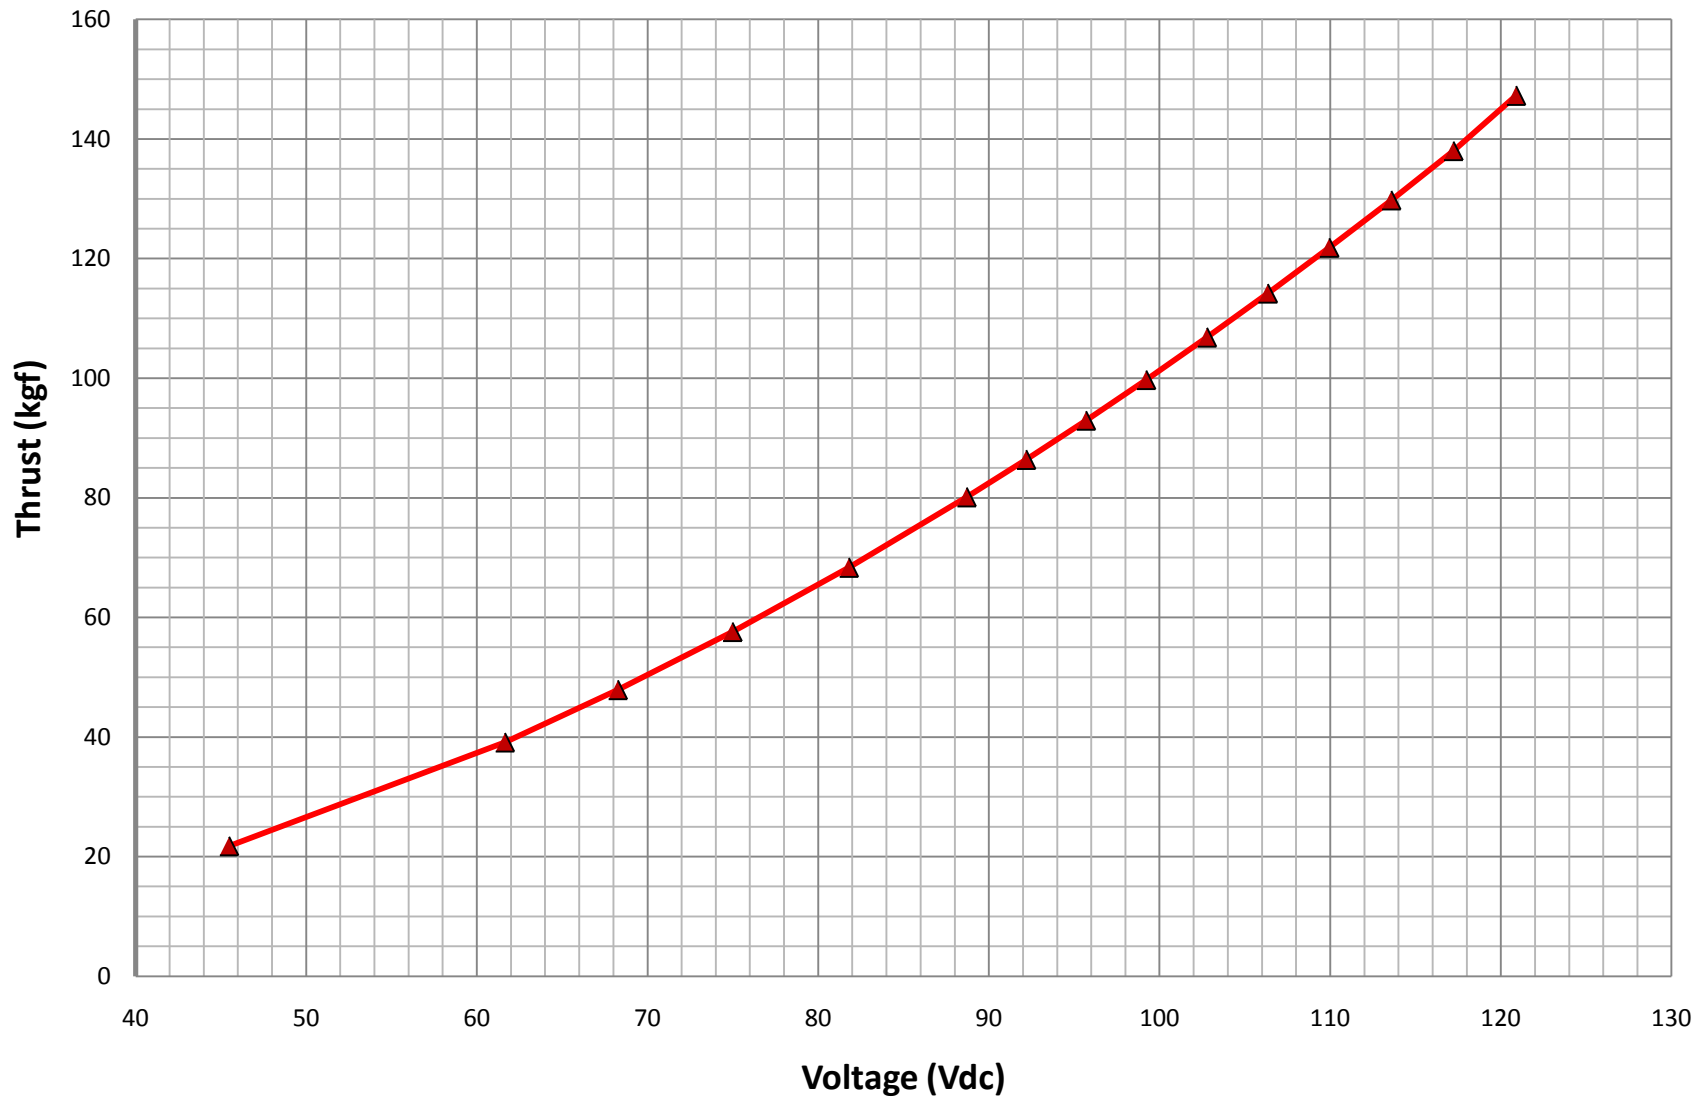

5 HP 1002 THRUST (lbf) vs VOLTAGE (Vdc)

MOTOR: BDC 13120-05 (120 VDC, 5HP)

INNERSPACE CORPORATION
1138 E. EDNA PLACE, COVINA, CA 91724
TEL: (626) 331-0921 FAX: (626) 966-6391
www.innerspacethrusters.com

5 HP 1002 THRUST (kgf) vs VOLTAGE (Vdc)
MOTOR: BDC 13120-05 (120 VDC, 5HP)

INNERSPACE CORPORATION
1138 E. EDNA PLACE, COVINA, CA 91724
TEL: (626) 331-0921 FAX: (626) 966-6391
www.innerspacethrusters.com