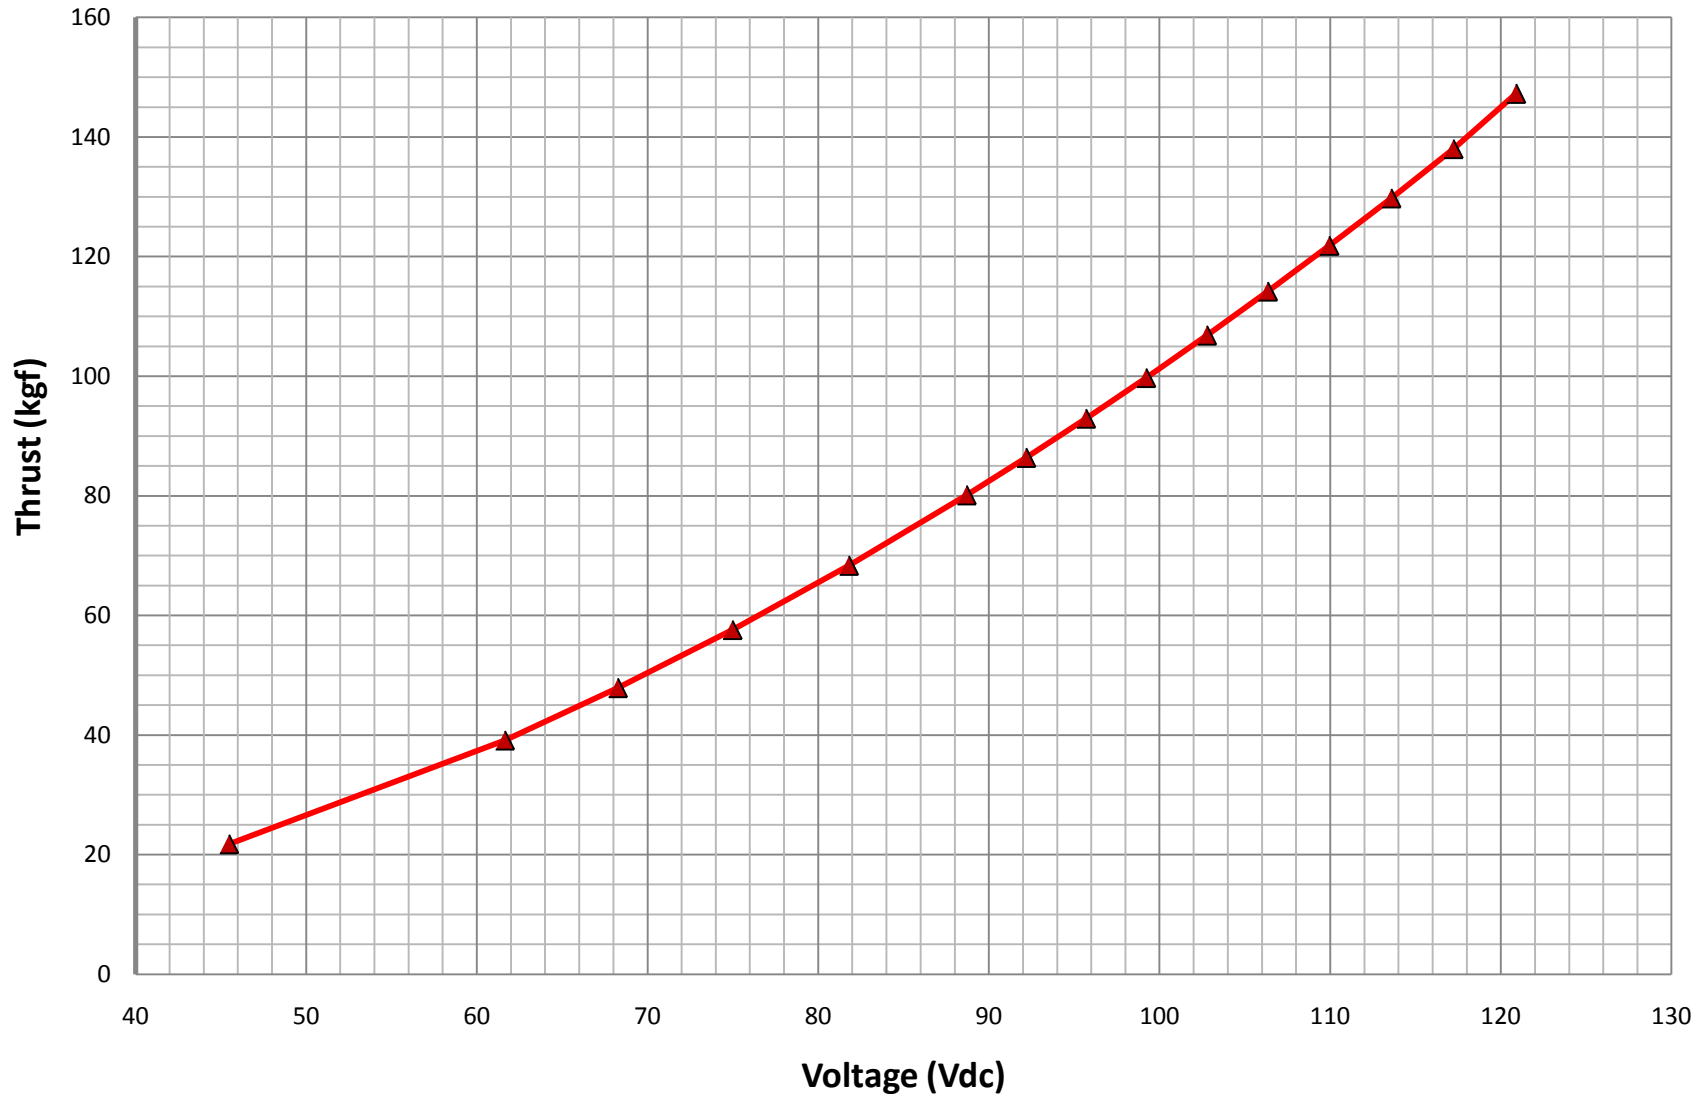

5 HP 1002 THRUST (lbf) vs VOLTAGE (Vdc)

MOTOR: BDC 13120-05 (120 VDC, 5HP)

INNERSPACE CORPORATION
1138 E. EDNA PLACE, COVINA, CA 91724
TEL: (626) 331-0921 FAX: (626) 966-6391
www.innerspacethrusters.com

5 HP 1002 THRUST (kgf) vs VOLTAGE (Vdc)

MOTOR: BDC 13120-05 (120 VDC, 5HP)

INNERSPACE CORPORATION
1138 E. EDNA PLACE, COVINA, CA 91724
TEL: (626) 331-0921 FAX: (626) 966-6391
www.innerspacethrusters.com