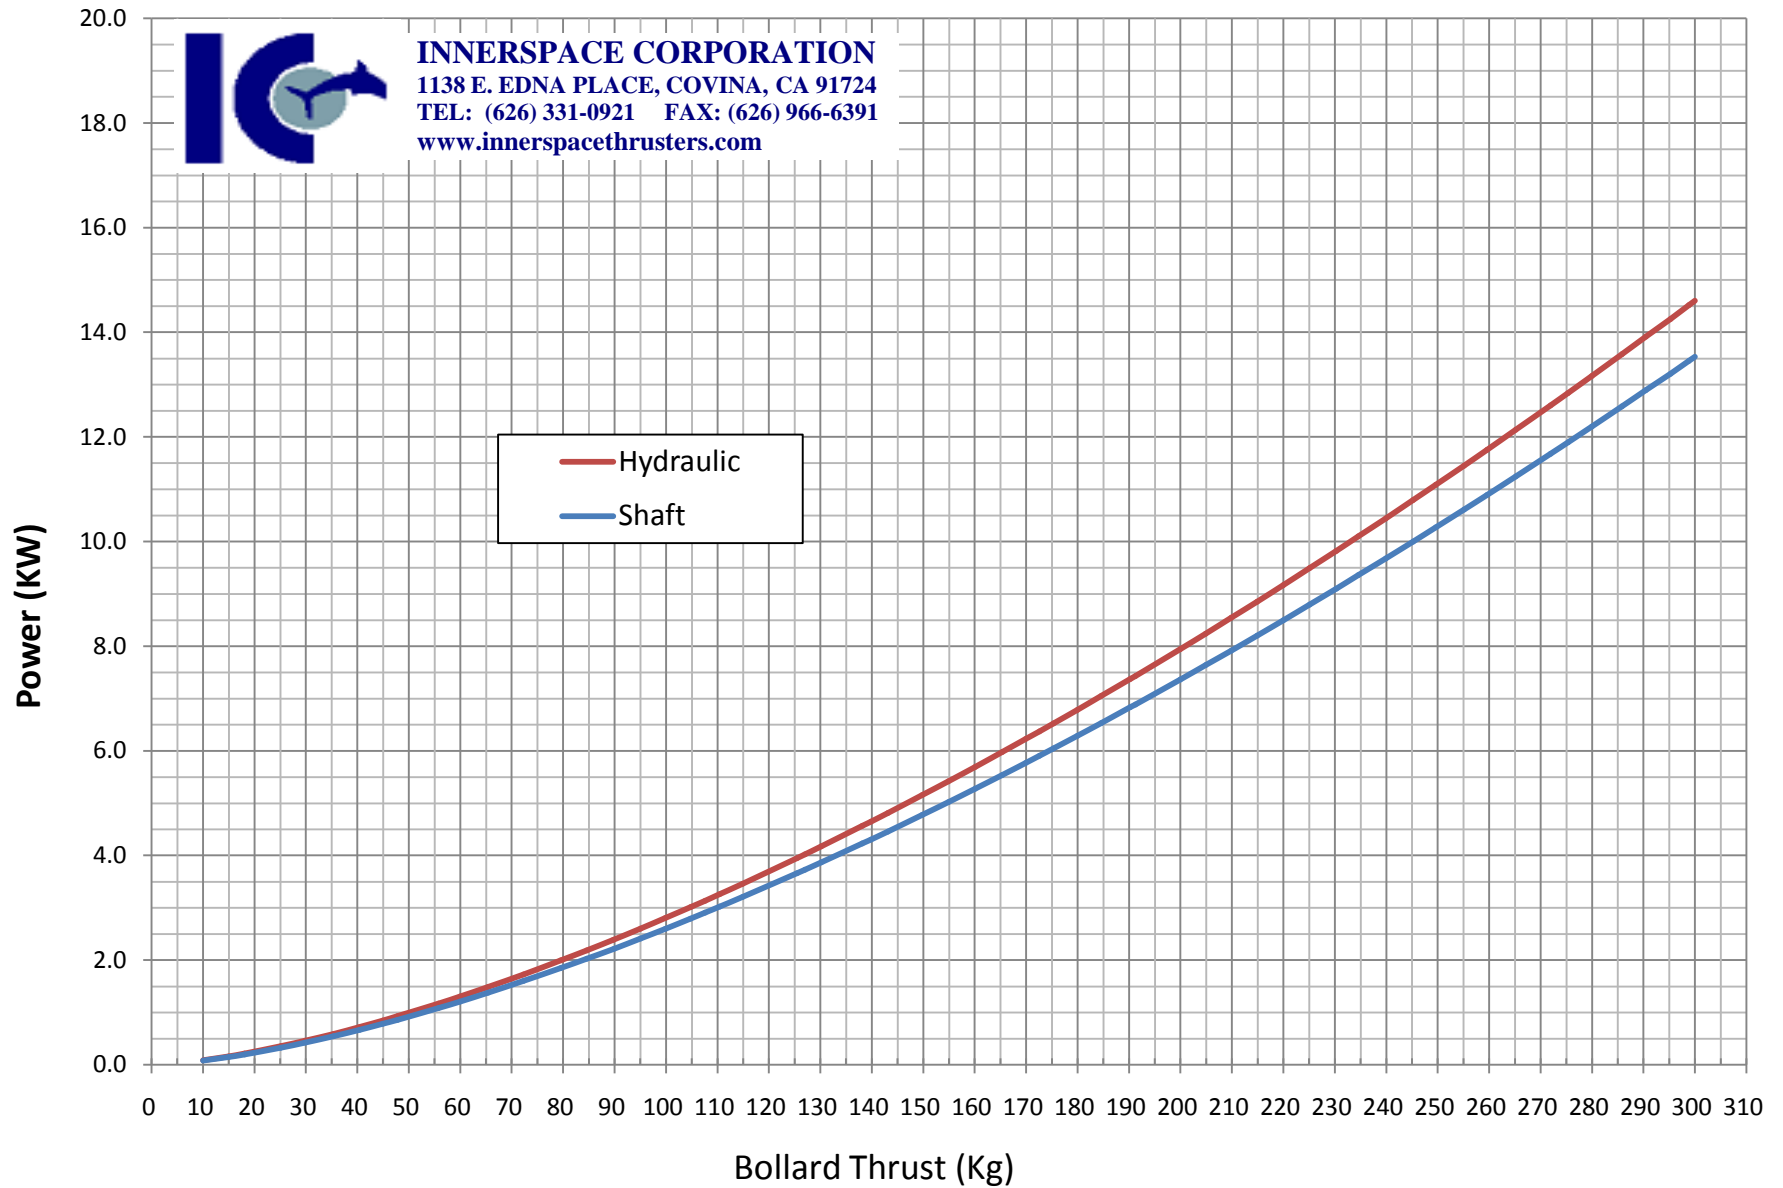

1002/4200SA-16 Power(kw) vs Bollard Thrust(kg)

INNERSPACE CORPORATION
1138 E. EDNA PLACE, COVINA, CA 91724
TEL: (626) 331-0921 FAX: (626) 966-6391
www.innerspacethrusters.com