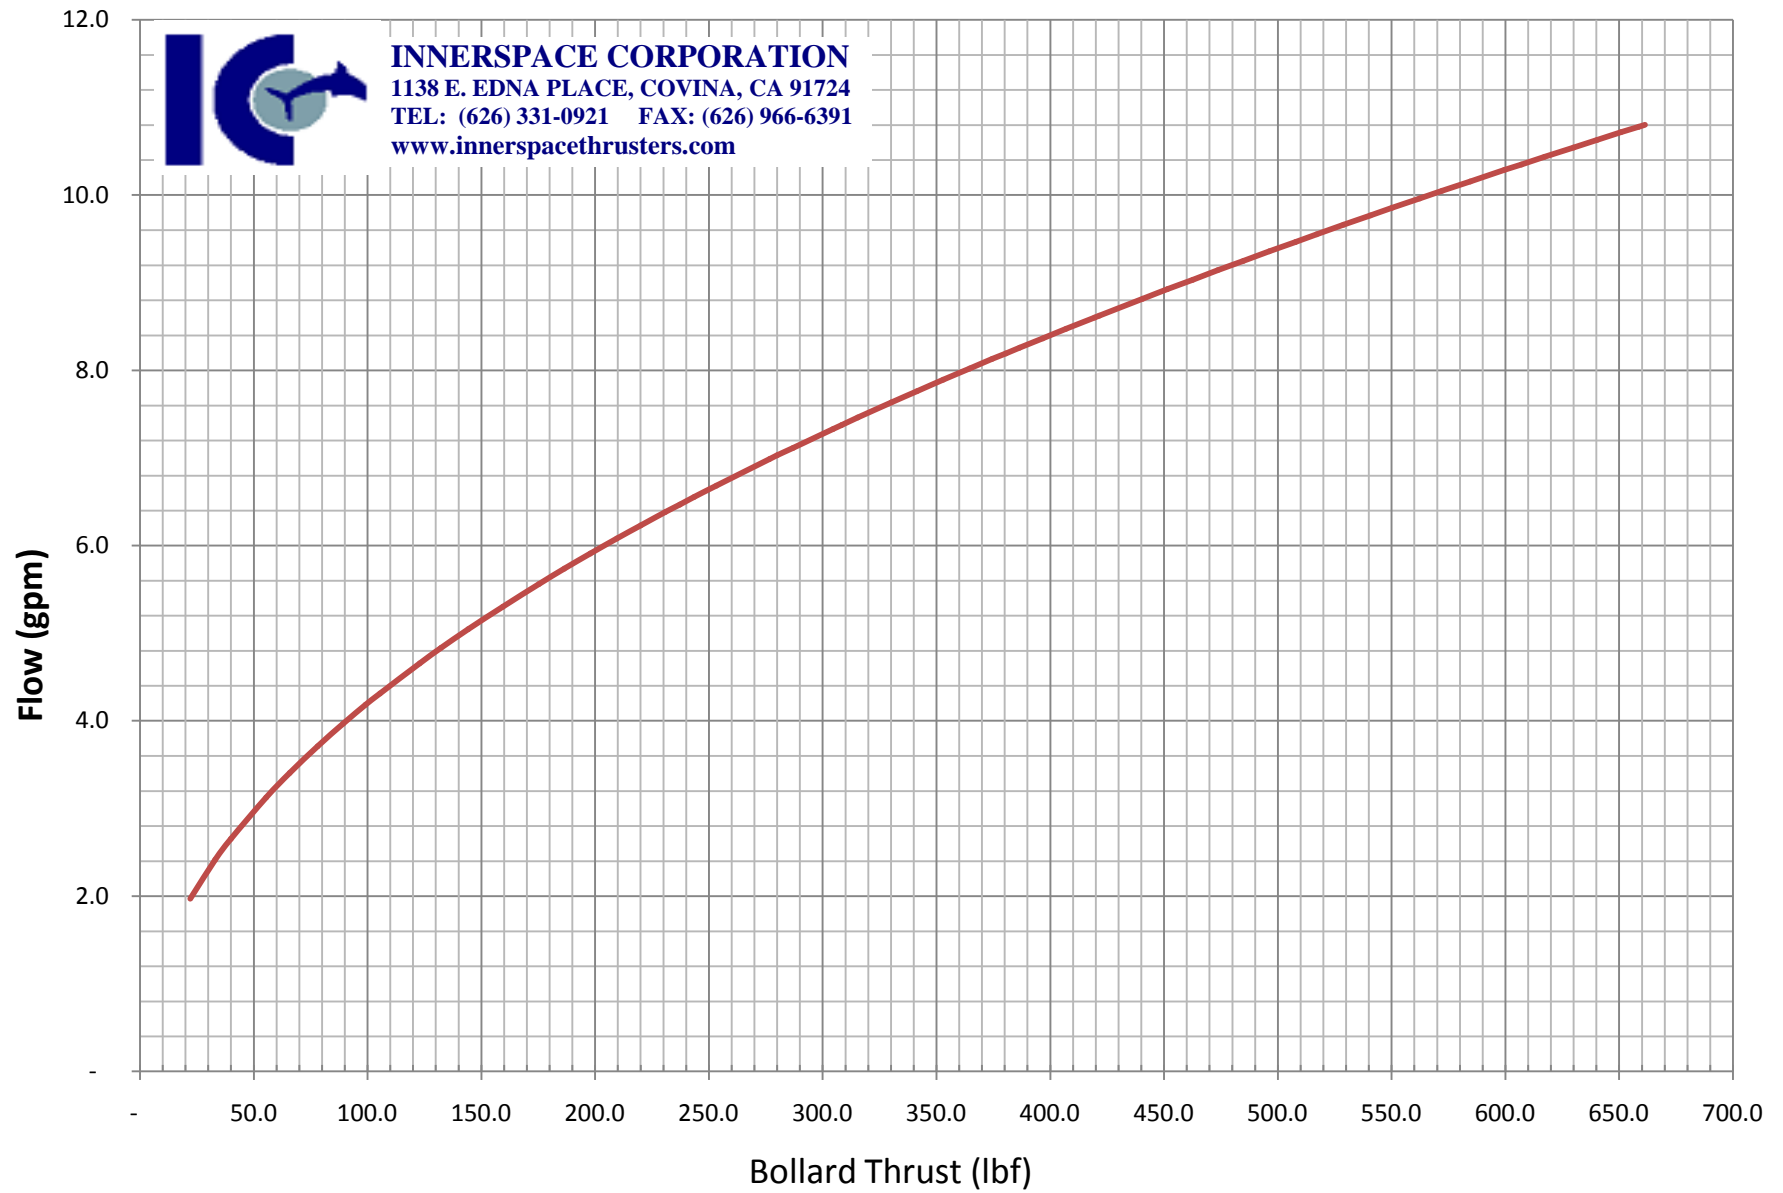

# 1002/4200SA-16 Flow(gpm) vs Bollard Thrust(lbf)

**INNERSPACE CORPORATION**  
1138 E. EDNA PLACE, COVINA, CA 91724  
TEL: (626) 331-0921 FAX: (626) 966-6391  
[www.innerspacethrusters.com](http://www.innerspacethrusters.com)