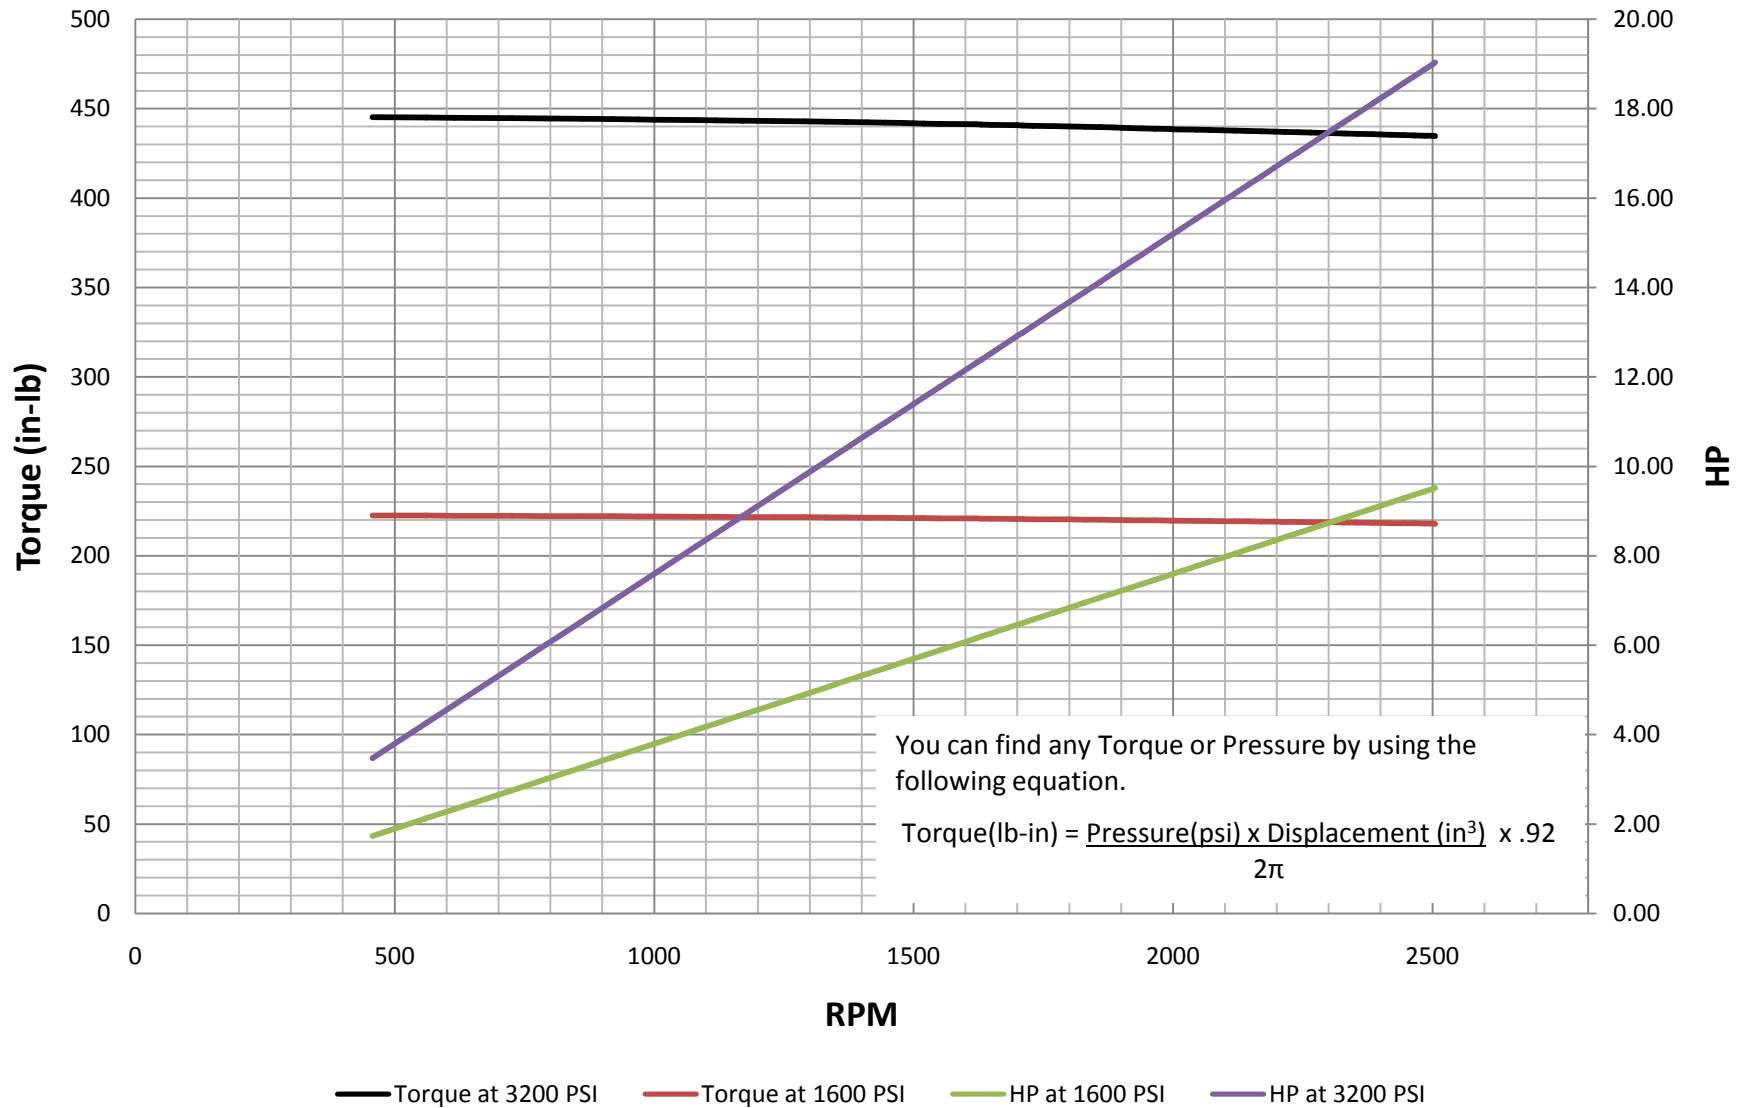

INNERSPACE CORPORATION
1138 E. EDNA PLACE, COVINA, CA 91724
TEL: (626) 331-0921 FAX: (626) 966-6391
www.innerspacethrusters.com

Torque & HP vs RPM

.95 in³ Displacement Model 4200SA-16 Motor