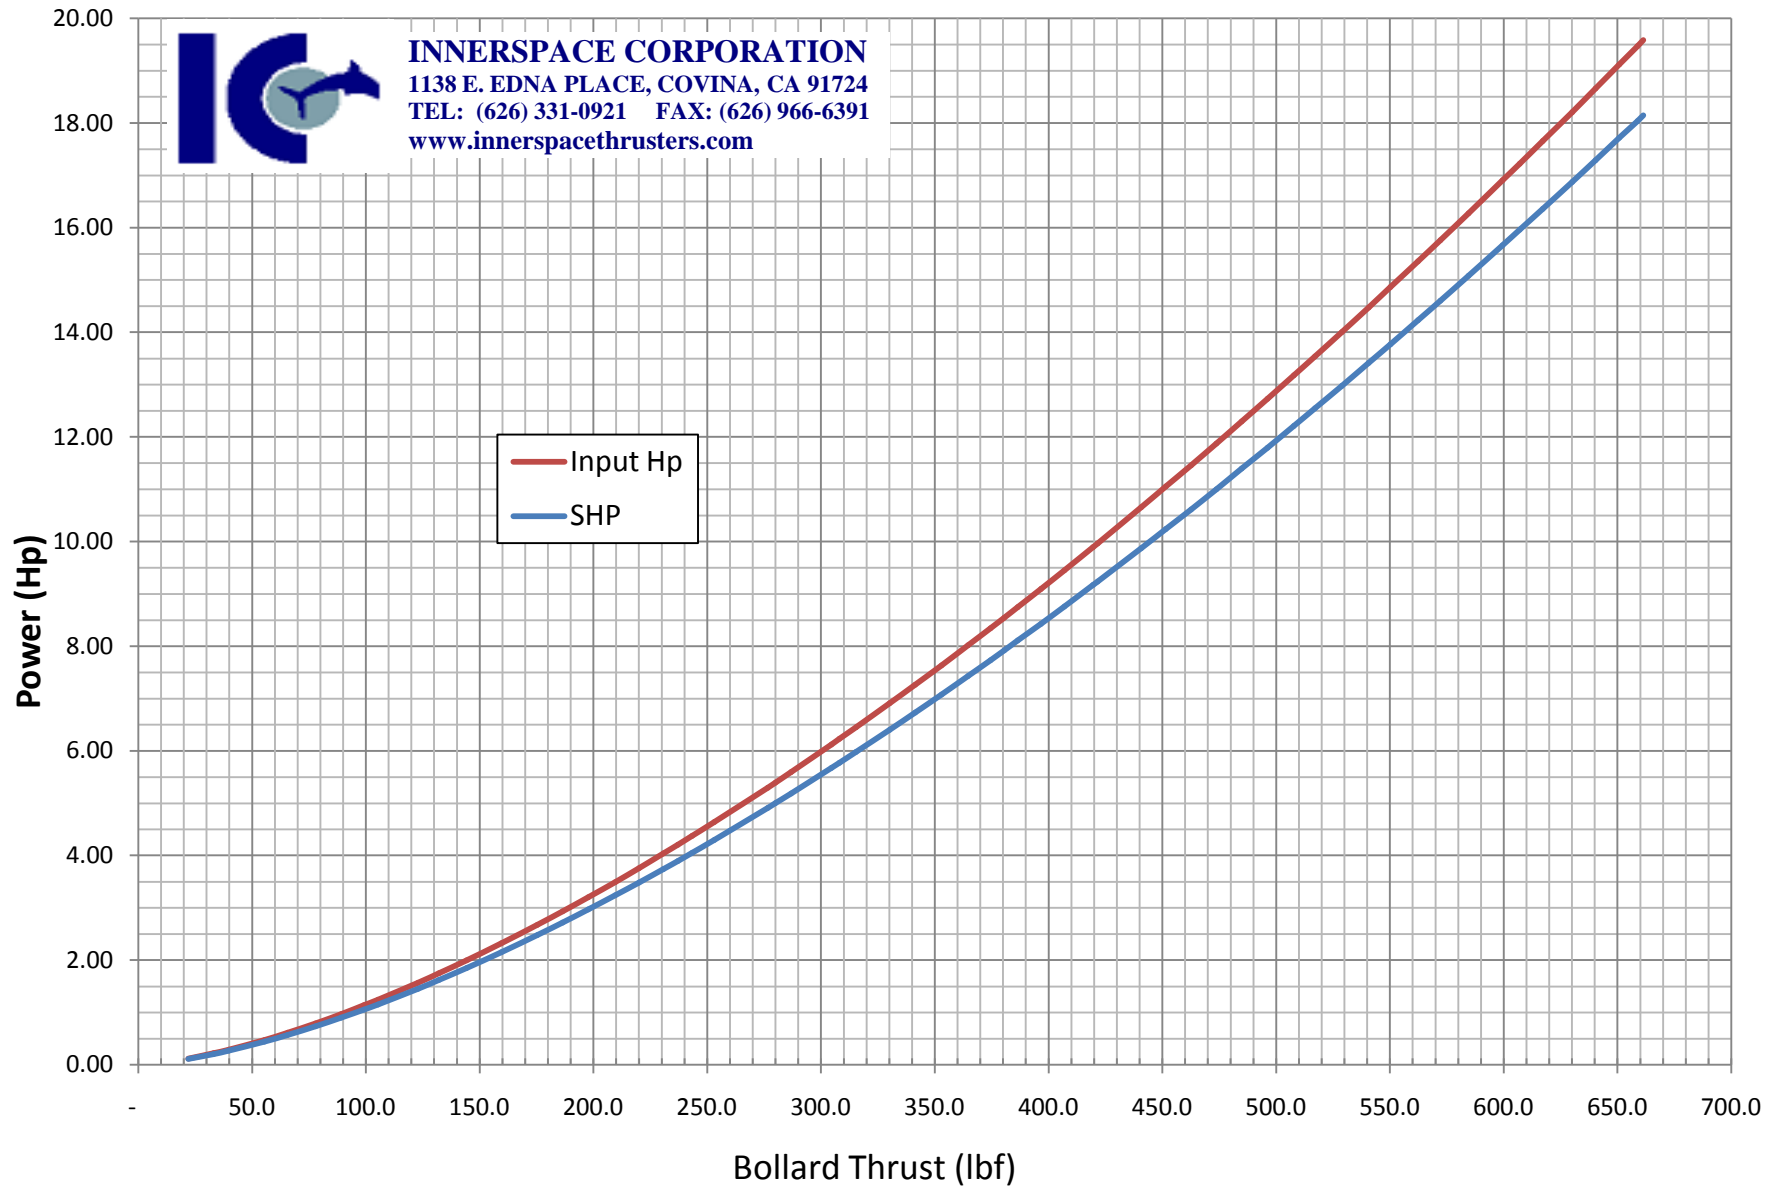

1002/4200SA-16 Power(Hp) vs Bollard Thrust(lbf)

INNERSPACE CORPORATION
1138 E. EDNA PLACE, COVINA, CA 91724
TEL: (626) 331-0921 FAX: (626) 966-6391
www.innerspacethrusters.com