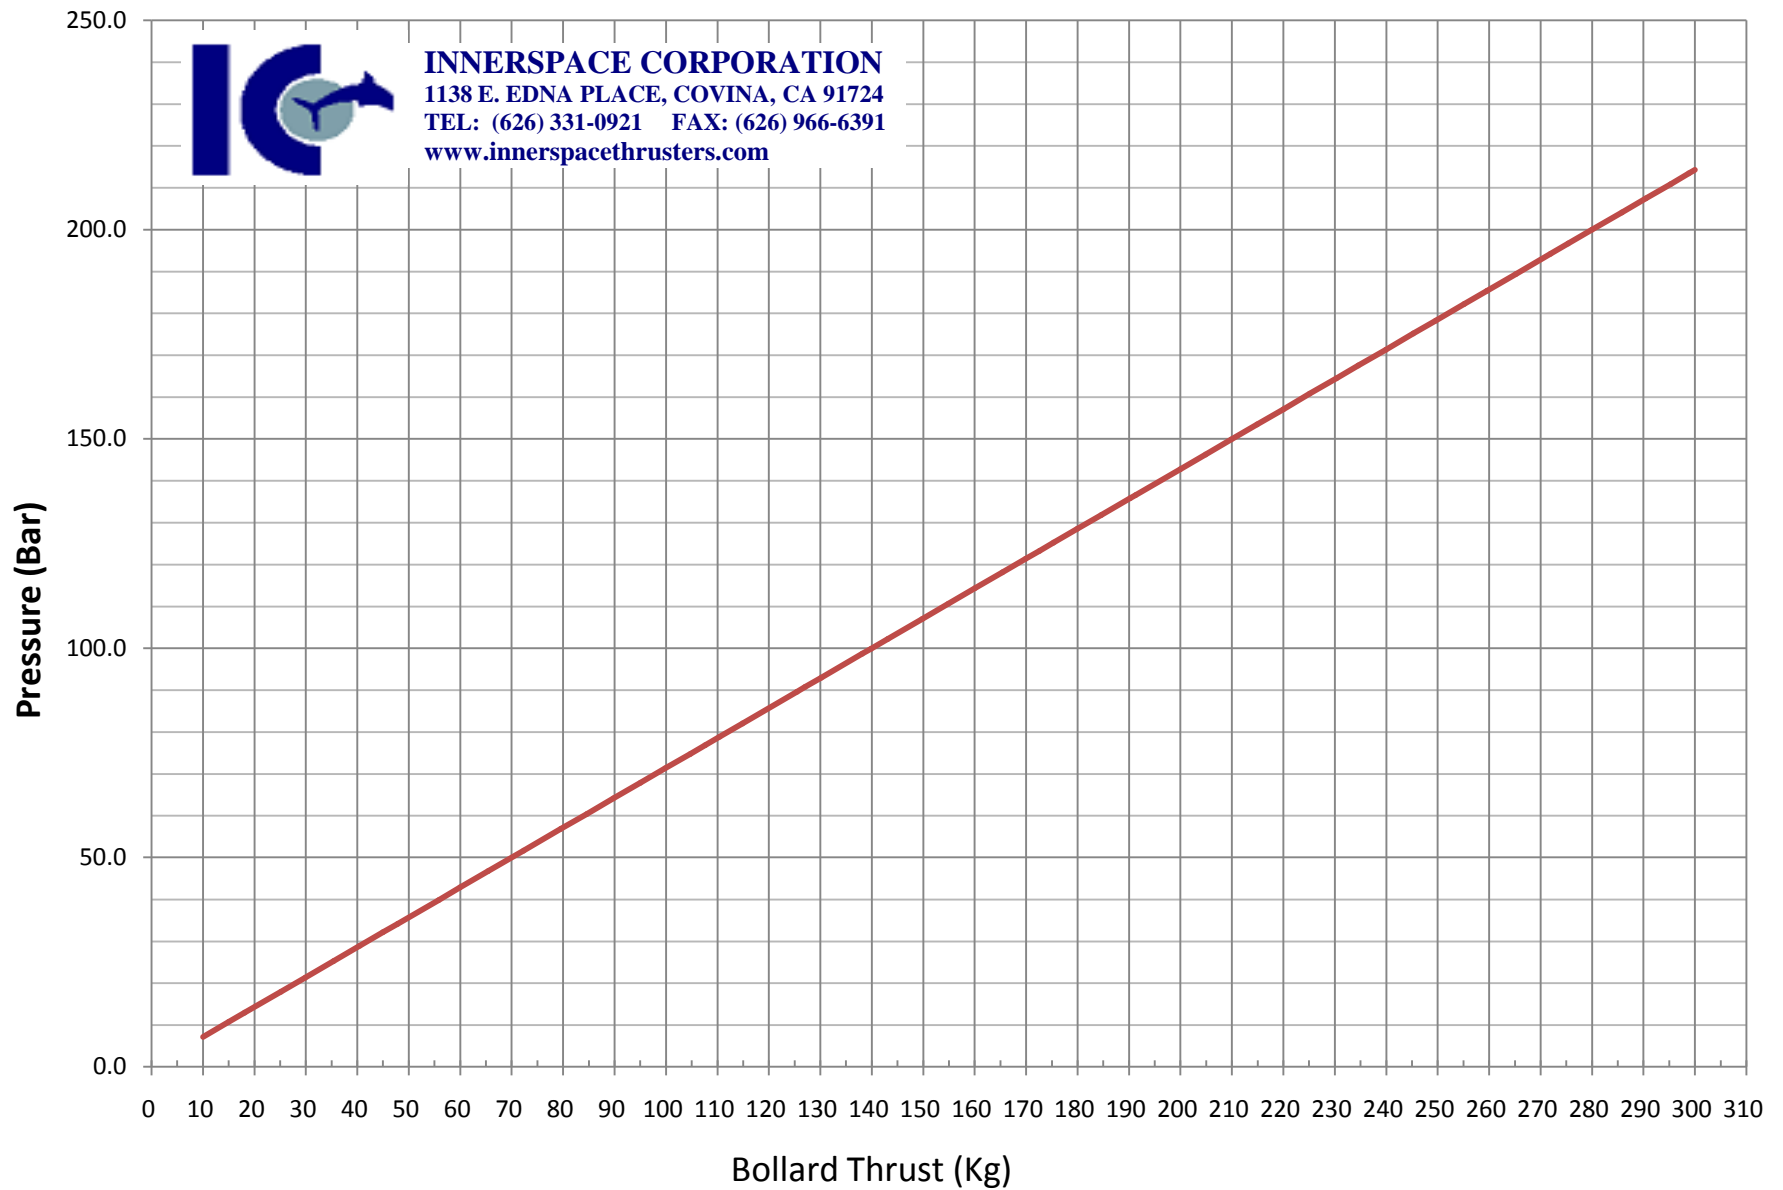

1002/4200SA-16 Pressure(Bar) vs Bollard Thrust(Kg)

INNERSPACE CORPORATION
1138 E. EDNA PLACE, COVINA, CA 91724
TEL: (626) 331-0921 FAX: (626) 966-6391
www.innerspacethrusters.com