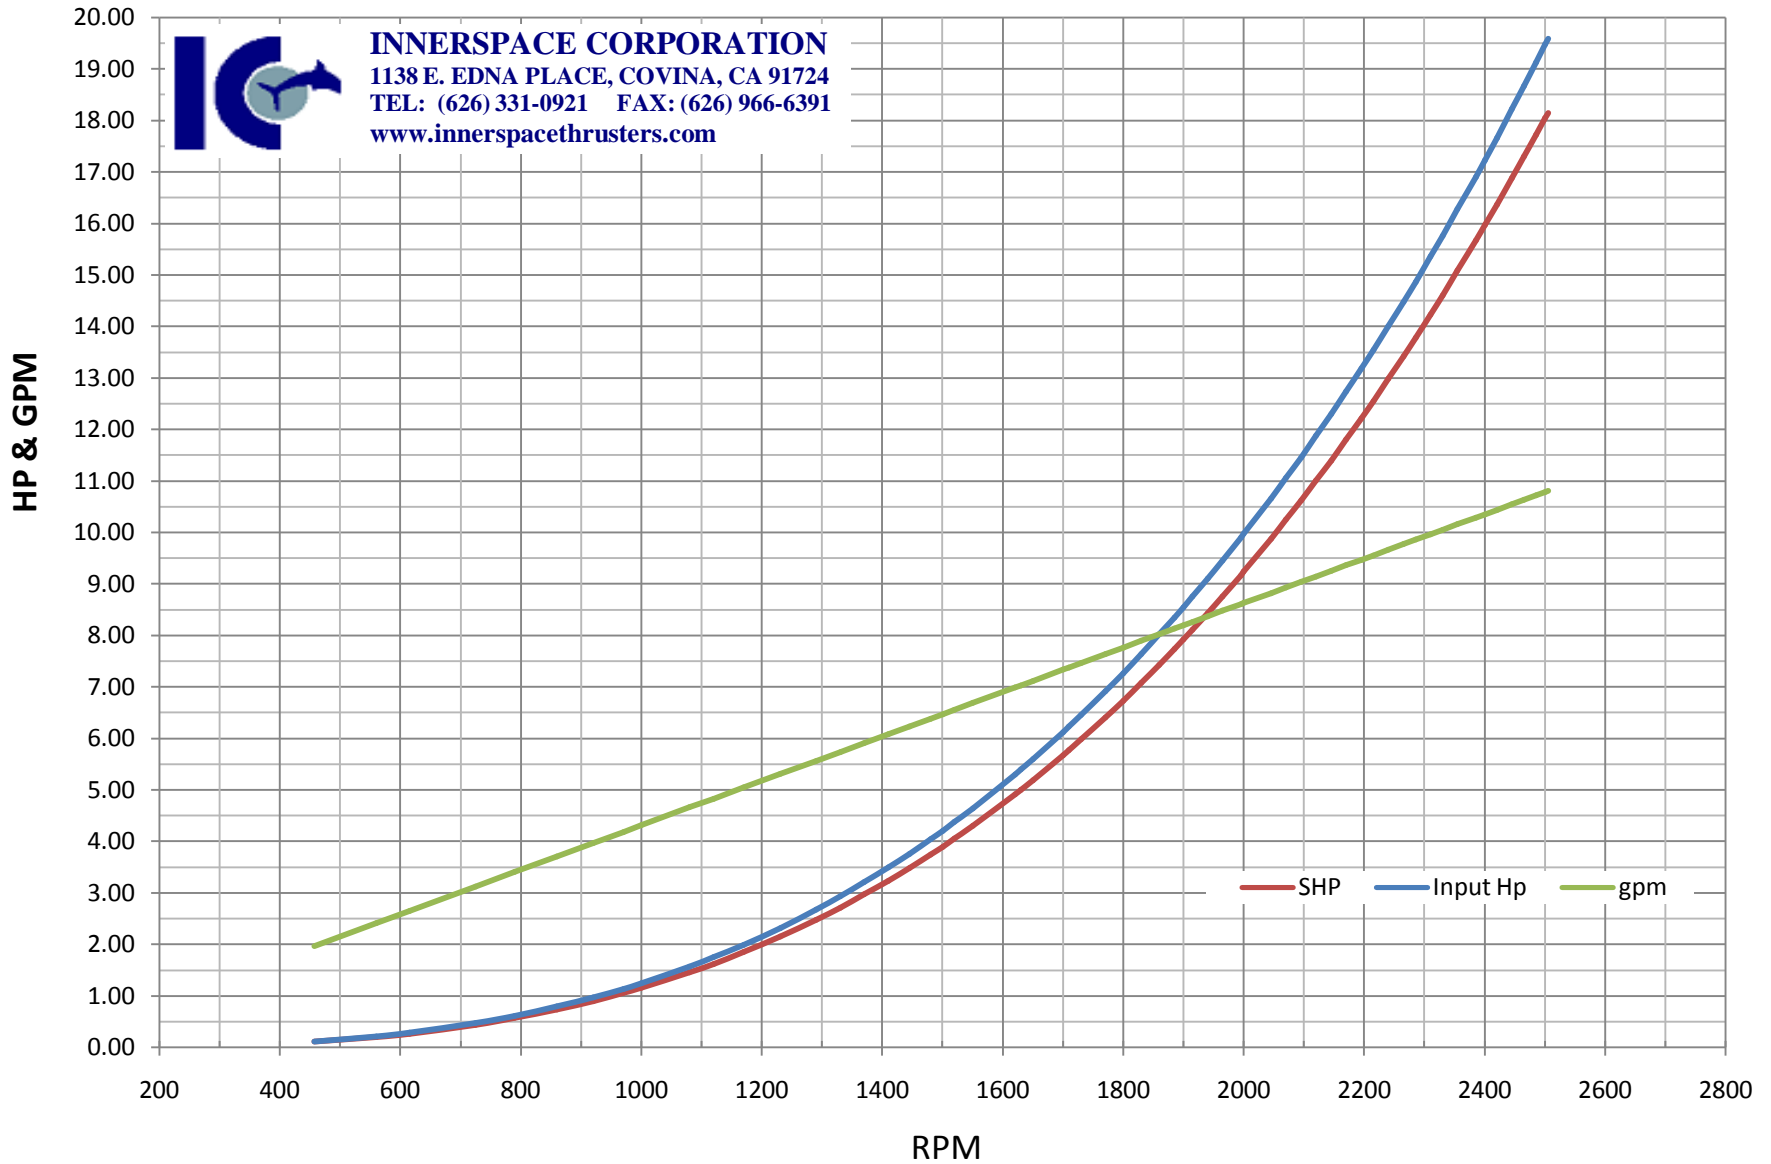

HP & GPM vs RPM

.95 in³ Displacement Model 4200SA-16 Motor

INNERSPACE CORPORATION
1138 E. EDNA PLACE, COVINA, CA 91724
TEL: (626) 331-0921 FAX: (626) 966-6391
www.innerspacethrusters.com