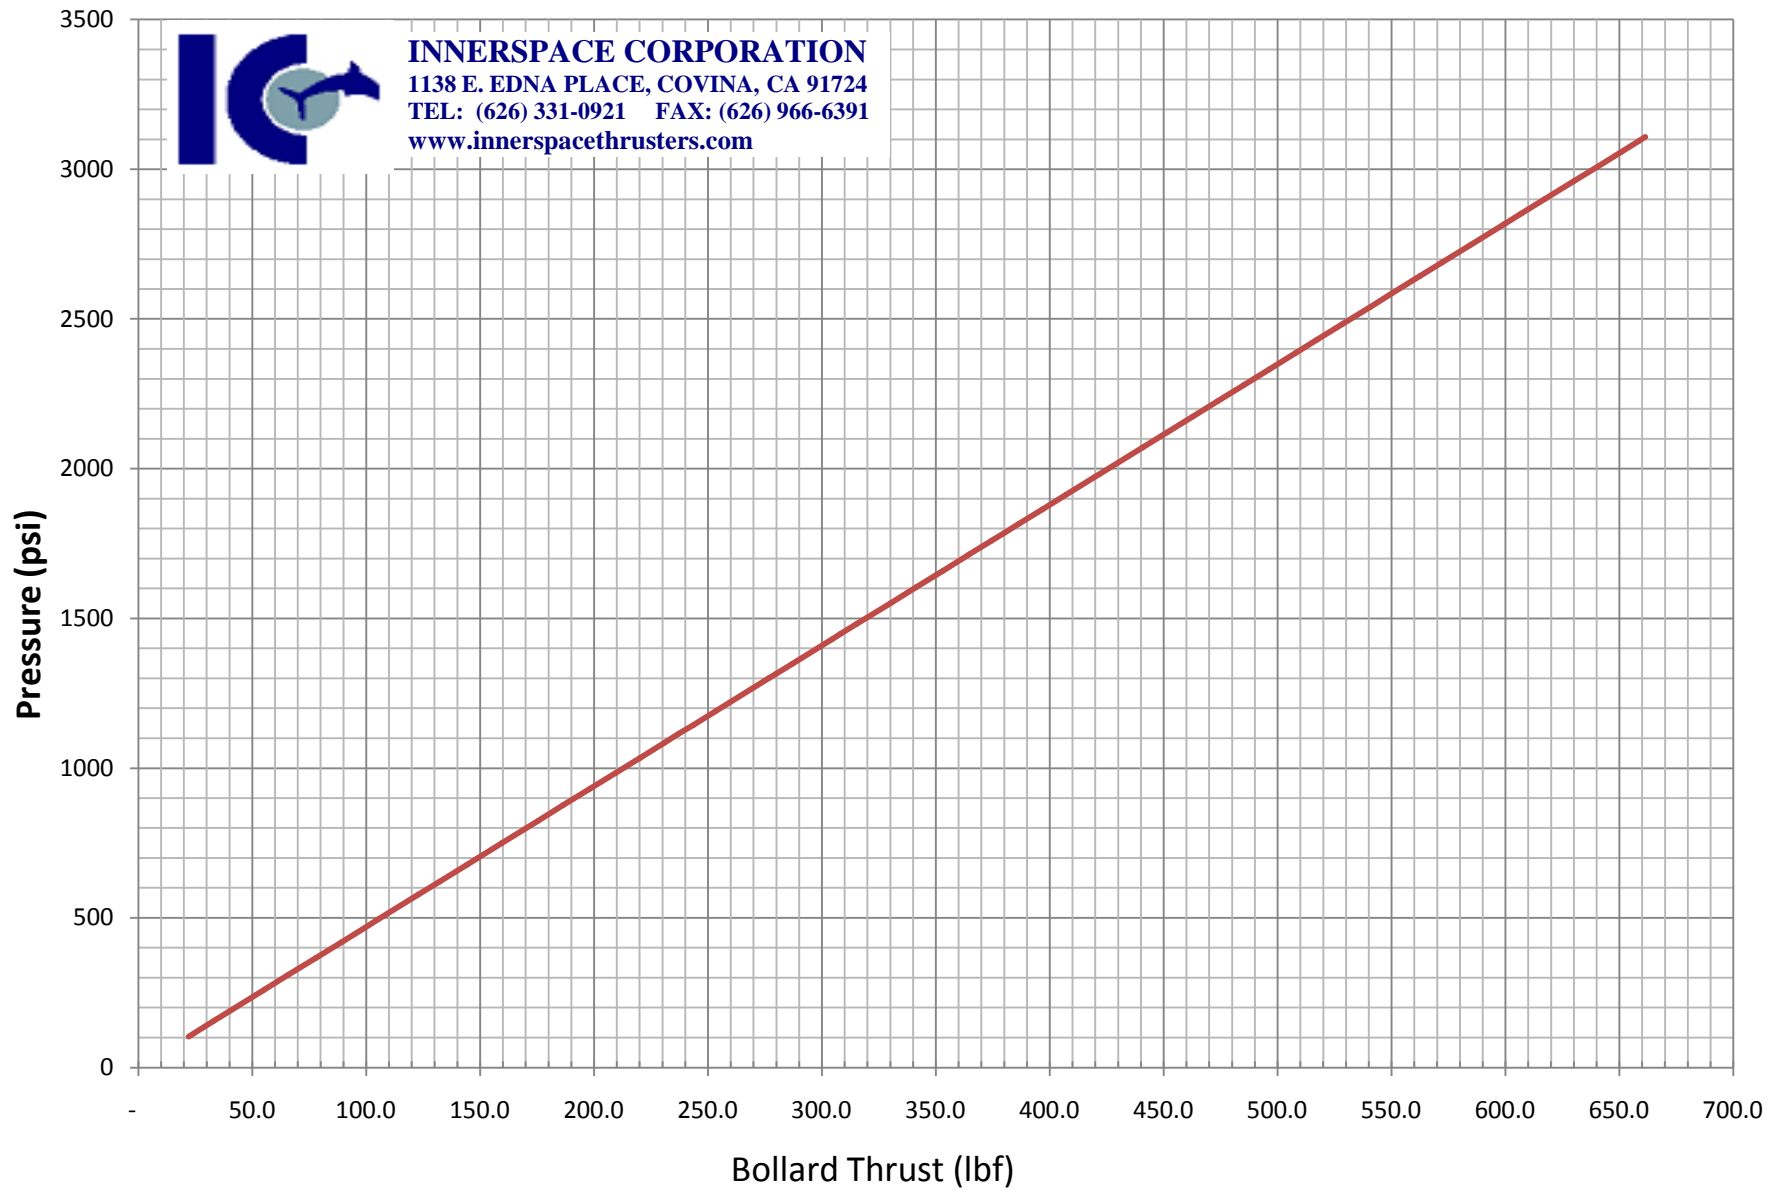

1002/4200SA-16 Pressure(psi) vs Bollard Thrust(lbf)

INNERSPACE CORPORATION
1138 E. EDNA PLACE, COVINA, CA 91724
TEL: (626) 331-0921 FAX: (626) 966-6391
www.innerspacethrusters.com